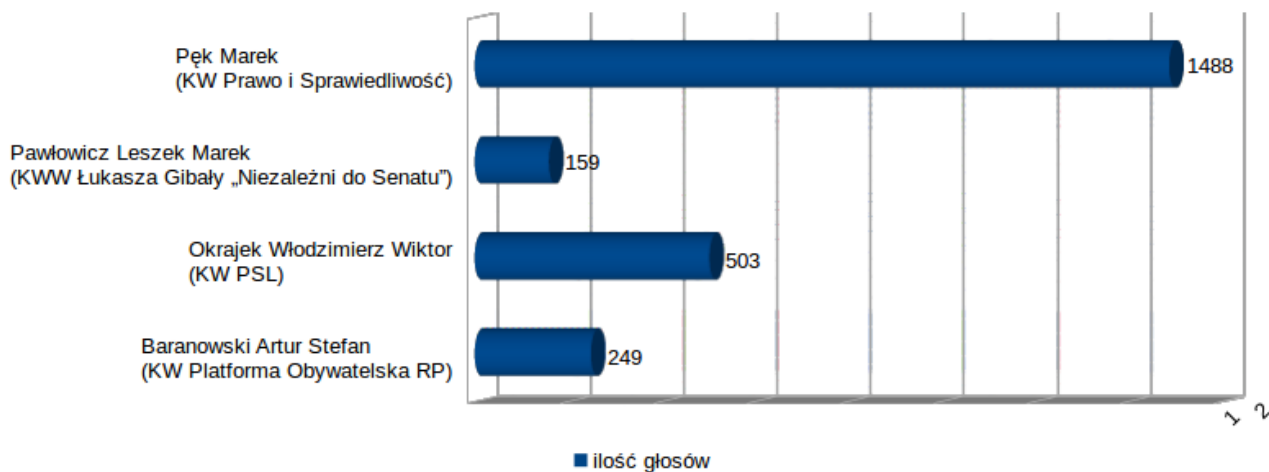

Wybory Parlamentarne 2015 – Wyniki w gminie Sułoszowa

Wybory do Senatu RP 25.10.2015 Gmina Sułoszowa ilość głosów

[protokol-120613-1.pdfDownload](#)

[protokol-120613-2.pdfDownload](#)

[protokol-120613-3.pdfDownload](#)