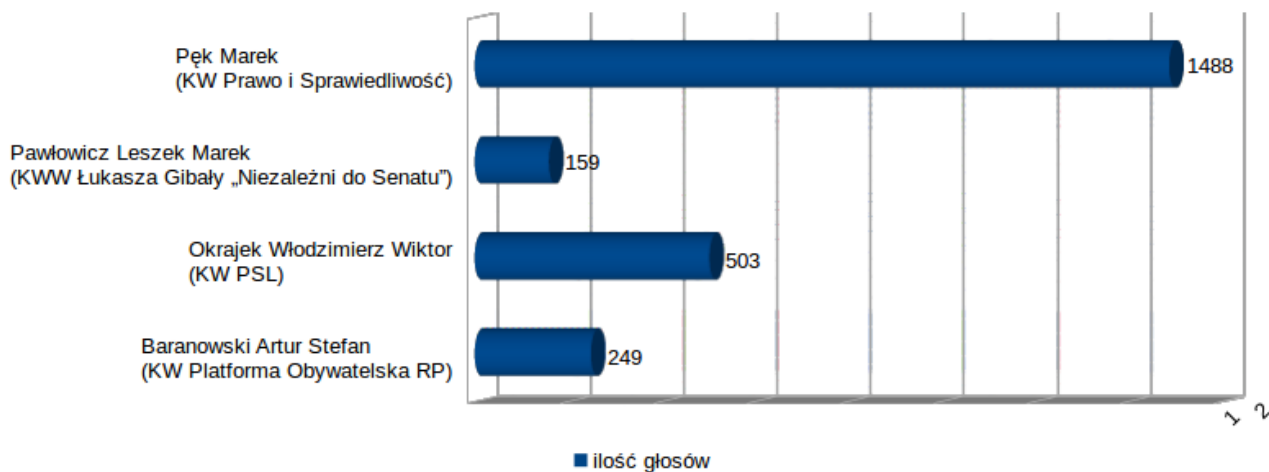

# Wybory Parlamentarne 2015 – Wyniki w gminie Sułoszowa

Wybory do Senatu RP 25.10.2015 Gmina Sułoszowa ilość głosów

[protokol-120613-1.pdf](#)Download

[protokol-120613-2.pdf](#)Download

[protokol-120613-3.pdf](#)Download