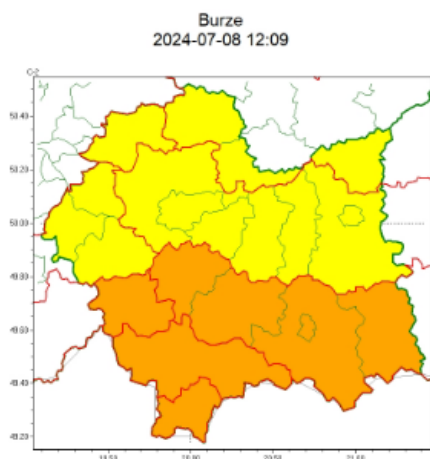

OSTRZEŻENIA METEOROLOGICZNE NR 221 WYKAZ OBOWIĄZUJĄCYCH OSTRZEŻEŃ o godz. 12:09 dnia 08.07.2024

WOJEWÓDZTWO MAŁOPOLSKIE
OSTRZEŻENIA METEOROLOGICZNE ZBIORCZO NR 221
WYKAZ OBOWIĄZUJĄCYCH OSTRZEŻEŃ
o godz. 12:09 dnia 08.07.2024

Zjawisko/Stopień zagrożenia	Upał/2
Obszar (w nawiasie numer ostrzeżenia dla powiatu)	powiaty: bocheński(80), brzeski(81), dąbrowski(83), gorlicki(100), krakowski(80), Kraków(81), limanowski(99), miechowski(80), myślenicki(92), nowosądecki(110), Nowy Sącz(94), proszowicki(80), tarnowski(82), Tarnów(82), wielicki(81)
Ważność	od godz. 11:30 dnia 09.07.2024 do godz. 20:30 dnia 13.07.2024
Prawdopodobieństwo	80%
Przebieg	Prognozuje się upały. Temperatura maksymalna we wtorek i środę 09-10.07 od 28°C do 31°C, w kolejne dni od 32°C do 35°C. Temperatura minimalna w nocy od 17°C do 23°C.
SMS	IMGW-PIB OSTRZEGA: UPAL/2 małopolskie (15 powiatów) od 11:30/09.07 do 20:30/13.07.2024 temp. maks 28-32st, okr. 33-35st, temp min 17-23st. Dotyczy powiatów: bocheński, brzeski, dąbrowski, gorlicki, krakowski, Kraków, limanowski, miechowski, myślenicki, nowosądecki, Nowy Sącz, proszowicki, tarnowski, Tarnów i wielicki.
RSO	Woj. małopolskie (15 powiatów), IMGW-PIB wydał ostrzeżenie drugiego stopnia o upałach
Uwagi	Możliwość podniesienia stopnia zagrożenia. Ostrzeżenie może być kontynuowane.