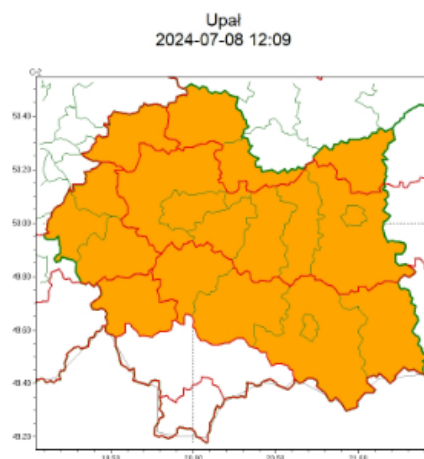

OSTRZEŻENIA METEOROLOGICZNE NR 221 WYKAZ OBOWIĄZUJĄCYCH OSTRZEŻEŃ o godz. 12:09 dnia 08.07.2024

WOJEWÓDZTWO MAŁOPOLSKIE
OSTRZEŻENIA METEOROLOGICZNE ZBIORCZO NR 221
WYKAZ OBOWIĄZUJĄCYCH OSTRZEŻEŃ
o godz. 12:09 dnia 08.07.2024

Zjawisko/Stopień zagrożenia	Upał/2
Obszar (w nawiasie numer ostrzeżenia dla powiatu)	powiaty: bocheński(80), brzeski(81), dąbrowski(83), gorlicki(100), krakowski(80), Kraków(81), limanowski(99), miechowski(80), myślenicki(92), nowosądecki(110), Nowy Sącz(94), proszowicki(80), tarnowski(82), Tarnów(82), wielicki(81)
Ważność	od godz. 11:30 dnia 09.07.2024 do godz. 20:30 dnia 13.07.2024
Prawdopodobieństwo	80%
Przebieg	Prognozuje się upały. Temperatura maksymalna we wtorek i środę 09-10.07 od 28°C do 31°C, w kolejne dni od 32°C do 35°C. Temperatura minimalna w nocy od 17°C do 23°C.
SMS	IMGW-PIB OSTRZEGA: UPAL/2 małopolskie (15 powiatów) od 11:30/09.07 do 20:30/13.07.2024 temp. maks 28-32st, okr. 33-35st, temp min 17-23st. Dotyczy powiatów: bocheński, brzeski, dąbrowski, gorlicki, krakowski, Kraków, limanowski, miechowski, myślenicki, nowosądecki, Nowy Sącz, proszowicki, tarnowski, Tarnów i wielicki.
RSO	Woj. małopolskie (15 powiatów), IMGW-PIB wydał ostrzeżenie drugiego stopnia o upałach
Uwagi	Możliwość podniesienia stopnia zagrożenia. Ostrzeżenie może być kontynuowane.