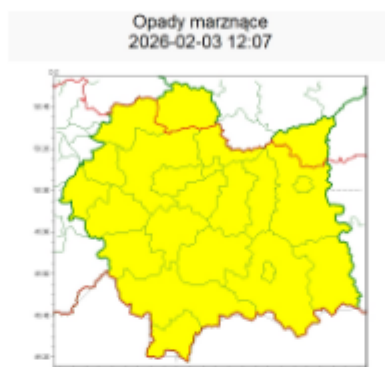

OSTRZEŻENIE METEOROLOGICZNE

NR 43

Instytut Meteorologii i Gospodarki Wodnej - Państwowy Instytut Badawczy
 Regionalne Biuro Prognoz Meteorologicznych w Krakowie
 30-215 Kraków ul. Piotra Borowego 14
 tel: 12-6398150, fax: 12-4251973
 email: meteo.krakow@imgw.pl
 www: www.imgw.pl

Zasięg ostrzeżeń w województwie

WOJEWÓDZTWO MAŁOPOLSKIE
OSTRZEŻENIA METEOROLOGICZNE ZBIORCZO NR 43
WYKAZ OBOWIĄZUJĄCYCH OSTRZEŻEŃ
o godz. 12:07 dnia 03.02.2026

Zjawisko/Stopień zagrożenia	Opady marznące/1
Obszar (w nawiasie numer ostrzeżenia dla powiatu)	powiaty: dąbrowski(14),miechowski(13)
Ważność	od godz. 03:00 dnia 04.02.2026 do godz. 11:00 dnia 04.02.2026
Prawdopodobieństwo	80%
Przebieg	Prognozowane są słabe opady marznącego deszczu lub mżawki powodujące gołoledź.
SMS	IMGW-PIB OSTRZEGA: MARZNAĆCEOPADY/1 małopolskie (2 powiaty) od 03:00/04.02 do 11:00/04.02.2026 marznące opady, drogi śliskie. Dotyczy powiatów: dąbrowski i miechowski.
RSO	Woj. małopolskie (2 powiaty), IMGW-PIB wydał ostrzeżenie pierwszego stopnia o opadach marznących
Uwagi	Ostrzeżenie może być aktualizowane.
Zjawisko/Stopień zagrożenia	Opady marznące/1
Obszar (w nawiasie numer ostrzeżenia dla powiatu)	powiaty: bocheński(14), brzeski(14), chrzanowski(11), gorlicki(17), krakowski(12), Kraków(12), limanowski(17), myślenicki(13), nowosądecki(19), nowotarski(19), Nowy Sącz(18), olkuski(11), oświęcimski(14), proszowicki(14), suski(15), tarnowski(13), Tarnów(13), tatrzański(16), wadowicki(14), wielicki(12)
Ważność	od godz. 22:00 dnia 03.02.2026 do godz. 09:00 dnia 04.02.2026
Prawdopodobieństwo	80%
Przebieg	Prognozowane są słabe opady marznącego deszczu lub mżawki powodujące gołoledź.