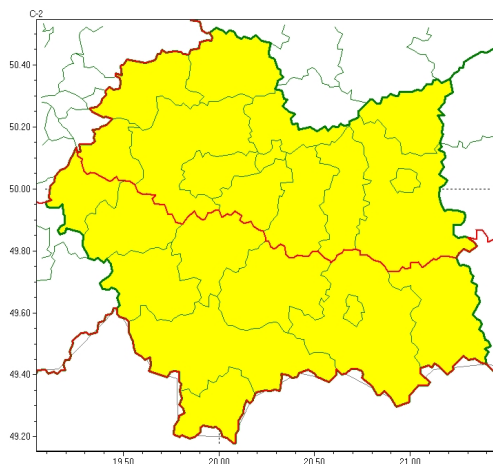

Zasięg ostrzeżeń w województwie

Oblodzenie
2025-02-06 11:47

WOJEWÓDZTWO MAŁOPOLSKIE OSTRZEŻENIA METEOROLOGICZNE ZBIORCZO NR 46 WYKAZ OBOWIĄZUJĄCYCH OSTRZEŻEŃ o godz. 11:47 dnia 06.02.2025

Zjawisko/Stopień zagrożenia	Oblodzenie/1
Obszar (w nawiasie numer ostrzeżenia dla powiatu)	powiaty: bocheński(21), brzeski(19), chrzanowski(23), dąbrowski(20), krakowski(23), Kraków(23), miechowski(23), olkuski(22), proszowicki(23), tarnowski(19), Tarnów(19), wielicki(22)
Ważność	od godz. 23:00 dnia 06.02.2025 do godz. 09:00 dnia 07.02.2025
Prawdopodobieństwo	70%
Przebieg	Prognozuje się zamarzanie mokrej nawierzchni dróg i chodników po opadach deszczu ze śniegiem i mokrego śniegu powodujące ich oblodzenie. Temperatura minimalna od -4°C do -1°C, temperatura minimalna przy gruncie od -5°C do -2°C.
SMS	IMGW-PIB OSTRZEGA: OBLODZENIE/1 małopolskie (12 powiatów) od 23:00/06.02 do 09:00/07.02.2025 temp. min. od -4st. do -1st., przy gruncie do -5st., ślisko. Dotyczy powiatów: bocheński, brzeski, chrzanowski, dąbrowski, krakowski, Kraków, miechowski, olkuski, proszowicki, tarnowski, Tarnów i wielicki.
RSO	Woj. małopolskie (12 powiatów), IMGW-PIB wydał ostrzeżenie pierwszego stopnia o oblodzeniu
Uwagi	Brak.
Zjawisko/Stopień zagrożenia	Oblodzenie/1
Obszar (w nawiasie numer ostrzeżenia dla powiatu)	powiaty: gorlicki(21), limanowski(20), myślenicki(21), nowosądecki(21), nowotarski(26), Nowy Sącz(20), oświęcimski(23), suski(22), tatrzański(21), wadowicki(23)
Ważność	od godz. 19:00 dnia 06.02.2025 do godz. 09:00 dnia 07.02.2025