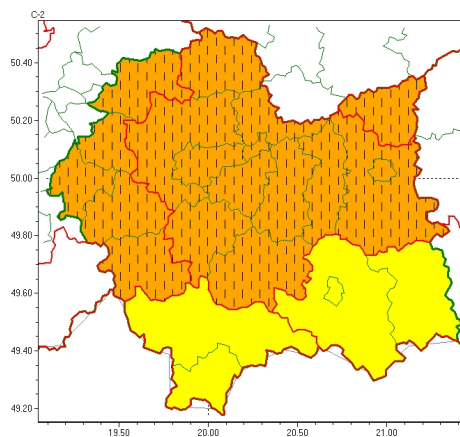

WB-i-6331.3.327.2024 r.

Zasięg ostrzeżeń w województwie

Burze
2024-08-15 05:59

Upał
2024-08-15 05:59

WOJEWÓDZTWO MAŁOPOLSKIE
OSTRZEŻENIA METEOROLOGICZNE ZBIORCZO NR 284
WYKAZ OBSZARÓW ZUJCIANYCH OSTRZEŻENIAMI
o godz. 05:59 dnia 15.08.2024

Zjawisko/Stopień zagrożenia	Burze/1
Obszar (w nawiasie numer ostrzeżenia dla powiatu)	powiaty: chrzanowski(101), nowotarski(134), olkuski(100), olkusiński(106), suski(120), tatrzański(135), wadowicki(113)
Ważność	od godz. 06:00 dnia 15.08.2024 do godz. 10:00 dnia 15.08.2024
Prawdopodobieństwo	80%
Przebieg	Obserwowane i prognozowane są burze, którym miejscami będą towarzyszyć silne opady deszczu od 20 mm do 30 mm oraz porywy wiatru do 70 km/h. Lokalnie możliwe grad.
SMS	IMGW-PIB OSTRZEŻENIA: BURZE/1 małopolskie (7 powiatów) od 06:00/15.08 do 10:00/15.08.2024 deszcz 20-30 mm, porywy 70 km/h, grad. Dotyczy powiatów: chrzanowski, nowotarski, olkuski, olkusiński, suski, tatrzański i wadowicki.
RSO	Woj. małopolskie (7 powiatów), IMGW-PIB wydał ostrzeżenie pierwszego stopnia o burzach
Uwagi	Brak.
Zjawisko/Stopień zagrożenia	Burze/2
Obszar (w nawiasie numer ostrzeżenia dla powiatu)	powiaty: bocheński(99), brzeski(101), chrzanowski(100), gorlicki(120), krakowski(99), Kraków(100), limanowski(119), miechowski(99), mylenicki(110), nowosiedliski(131), nowotarski(133), Nowy Sącz(115), olkuski(99), olkusiński(105), proszowicki(98), suski(119), tarnowski(102), Tarnów(102), tatrzański(134), wadowicki(112), wielicki(99)
Ważność	od godz. 12:00 dnia 15.08.2024 do godz. 23:00 dnia 15.08.2024
Prawdopodobieństwo	80%