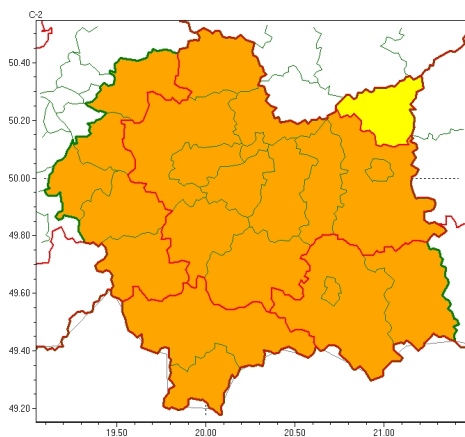

WB-i-6331.3.327.2024 r.

Zasięg ostrzeżeń w województwie

Burze
2024-08-15 05:59

Upał
2024-08-15 05:59

WOJEWÓDZTWO MAŁOPOLSKIE
OSTRZEŻENIA METEOROLOGICZNE ZBIORCZO NR 284
WYKAZ OBSZARÓW ZUJCIANYCH OSTRZEŻENIAMI
o godz. 05:59 dnia 15.08.2024

Zjawisko/Stopień zagrożenia	Burze/1
Obszar (w nawiasie numer ostrzeżenia dla powiatu)	powiaty: chrzanowski(101), nowotarski(134), olkuski(100), olkusiński(106), suski(120), tatrzański(135), wadowicki(113)
Ważność	od godz. 06:00 dnia 15.08.2024 do godz. 10:00 dnia 15.08.2024
Prawdopodobieństwo	80%
Przebieg	Obserwowane i prognozowane są burze, którym miejscami będą towarzyszyć silne opady deszczu od 20 mm do 30 mm oraz porywy wiatru do 70 km/h. Lokalnie możliwe grad.
SMS	IMGW-PIB OSTRZEŻENIA: BURZE/1 małopolskie (7 powiatów) od 06:00/15.08 do 10:00/15.08.2024 deszcz 20-30 mm, porywy 70 km/h, grad. Dotyczy powiatów: chrzanowski, nowotarski, olkuski, olkusiński, suski, tatrzański i wadowicki.
RSO	Woj. małopolskie (7 powiatów), IMGW-PIB wydał ostrzeżenie pierwszego stopnia o burzach
Uwagi	Brak.
Zjawisko/Stopień zagrożenia	Burze/2
Obszar (w nawiasie numer ostrzeżenia dla powiatu)	powiaty: bocheński(99), brzeski(101), chrzanowski(100), gorlicki(120), krakowski(99), Kraków(100), limanowski(119), miechowski(99), mylenicki(110), nowosiedliski(131), nowotarski(133), Nowy Sącz(115), olkuski(99), olkusiński(105), proszowicki(98), suski(119), tarnowski(102), Tarnów(102), tatrzański(134), wadowicki(112), wielicki(99)
Ważność	od godz. 12:00 dnia 15.08.2024 do godz. 23:00 dnia 15.08.2024
Prawdopodobieństwo	80%