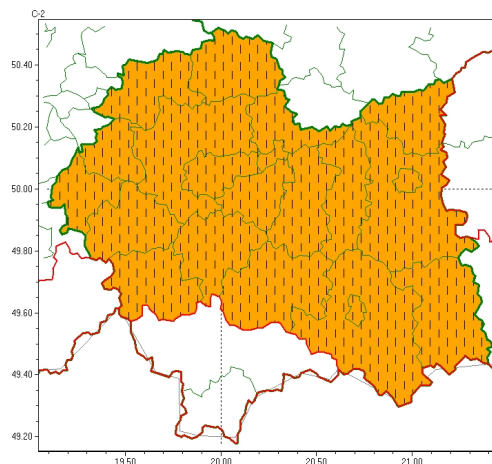

Zasięg ostrzeżeń w województwie

Burze
2024-08-18 05:47

Upał
2024-08-18 05:47

WOJEWÓDZTWO MAŁOPOLSKIE
OSTRZEŻENIA METEOROLOGICZNE ZBIORCZO NR 298
WYKAZ OBOWIĄZUJĄCYCH OSTRZEŻEŃ
o godz. 05:47 dnia 18.08.2024

Zjawisko/Stopień zagrożenia	Burze/2
Obszar (w nawiasie numer ostrzeżenia dla powiatu)	powiaty: bocheński(102), brzeski(104), chrzanowski(103), dąbrowski(106), gorlicki(124), krakowski(101), Kraków(102), limanowski(122), miechowski(101), myślenicki(112), nowosądecki(135), nowotarski(138), Nowy Sącz(119), olkuski(102), oświęcimski(108), proszowicki(100), suski(122), tarnowski(105), Tarnów(105), tatrzański(138), wadowicki(115), wielicki(101)
Ważność	od godz. 14:00 dnia 18.08.2024 do godz. 06:00 dnia 19.08.2024
Prawdopodobieństwo	80%
Przebieg	Prognozowane są burze, którym miejscami będą towarzyszyć bardzo silne opady deszczu od 35 mm do 55 mm, oraz porywy wiatru do 90 km/h. Lokalnie grad.
SMS	IMGW-PIB OSTRZEŻENIA: BURZE/2 małopolskie (wszystkie powiaty) od 14:00/18.08 do 06:00/19.08.2024 deszcz 55 mm, porywy 90 km/h, grad. Dotyczy powiatów: wszystkie powiaty.
RSO	Woj. małopolskie (wszystkie powiaty), IMGW-PIB wydał ostrzeżenie drugiego stopnia o burzach
Uwagi	Brak.
Zjawisko/Stopień zagrożenia	Burze/2 ZMIANA