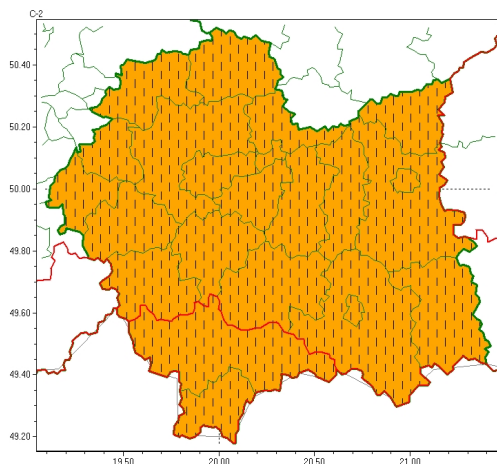

Zasięg ostrzeżeń w województwie

Burze
2024-08-18 05:47

Upał
2024-08-18 05:47

WOJEWÓDZTWO MAŁOPOLSKIE
OSTRZEŻENIA METEOROLOGICZNE ZBIORCZO NR 298
WYKAZ OBOWIĄZUJĄCYCH OSTRZEŻEŃ
o godz. 05:47 dnia 18.08.2024

Zjawisko/Stopień zagrożenia	Burze/2
Obszar (w nawiasie numer ostrzeżenia dla powiatu)	powiaty: bocheński(102), brzeski(104), chrzanowski(103), dąbrowski(106), gorlicki(124), krakowski(101), Kraków(102), limanowski(122), miechowski(101), myślenicki(112), nowosądecki(135), nowotarski(138), Nowy Sącz(119), olkuski(102), oświęcimski(108), proszowicki(100), suski(122), tarnowski(105), Tarnów(105), tatrzański(138), wadowicki(115), wielicki(101)
Ważność	od godz. 14:00 dnia 18.08.2024 do godz. 06:00 dnia 19.08.2024
Prawdopodobieństwo	80%
Przebieg	Prognozowane są burze, którym miejscami będą towarzyszyć bardzo silne opady deszczu od 35 mm do 55 mm, oraz porywy wiatru do 90 km/h. Lokalnie grad.
SMS	IMGW-PIB OSTRZEŻENIA: BURZE/2 małopolskie (wszystkie powiaty) od 14:00/18.08 do 06:00/19.08.2024 deszcz 55 mm, porywy 90 km/h, grad. Dotyczy powiatów: wszystkie powiaty.
RSO	Woj. małopolskie (wszystkie powiaty), IMGW-PIB wydał ostrzeżenie drugiego stopnia o burzach
Uwagi	Brak.
Zjawisko/Stopień zagrożenia	Burze/2 ZMIANA