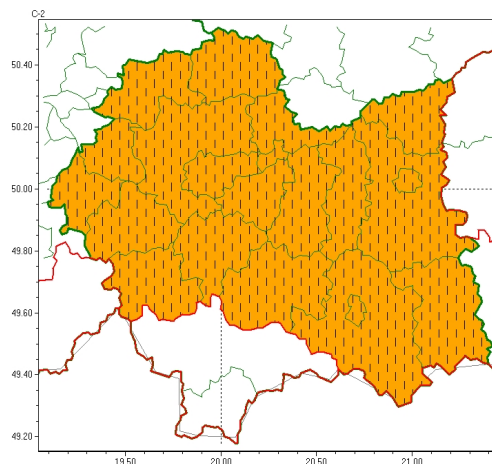

Zasięg ostrzeżeń w województwie

Burze  
2024-08-17 21:01

Upał  
2024-08-17 21:01

**WOJEWÓDZTWO MAŁOPOLSKIE**  
**OSTRZEŻENIA METEOROLOGICZNE ZBIORCZO NR 295**  
**WYKAZ OBSZARÓW ZUJCIANYCH OSTRZEŻENIAMI**  
**o godz. 21:01 dnia 17.08.2024**

<b>Ważność</b>	od godz. 12:52 dnia 17.08.2024 do godz. 19:30 dnia 18.08.2024
<b>Prawdopodobieństwo</b>	80%
<b>Przebieg</b>	Prognozuje się upały. Temperatura maksymalna w dzień od 30°C do 33°C. Temperatura minimalna w nocy od 18°C do 20°C.
<b>SMS</b>	IMGW-PIB OSTRZEŻA: UPAŁ/2 małopolskie (20 powiatów) od 12:52/17.08 do 19:30/18.08.2024 temp. maks 33 st, temp min 18 st. Dotyczy powiatów: bocheński, brzeski, chrzanowski, dąbrowski, gorlicki, krakowski, Kraków, limanowski, miechowski, myślenicki, nowosądecki, Nowy Sącz, olkuski, oświęcimski, proszowicki, suski, tarnowski, Tarnów, wadowicki i wielicki.
<b>RSO</b>	Woj. małopolskie (20 powiatów), IMGW-PIB wydał ostrzeżenie drugiego stopnia o upałach
<b>Uwagi</b>	Zmiana dotyczy wydłużenia trwania upałów dla powiatów zachodniej i centralnej części kraju w dniu 18.08.2024.