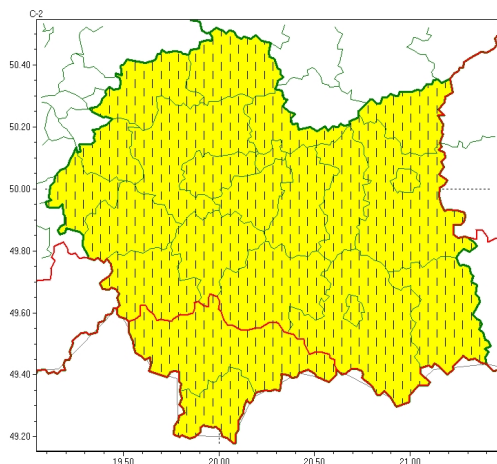

Zasięg ostrzeżeń w województwie

Burze  
2024-08-17 21:01

Upał  
2024-08-17 21:01

**WOJEWÓDZTWO MAŁOPOLSKIE**  
**OSTRZEŻENIA METEOROLOGICZNE ZBIORCZO NR 295**  
**WYKAZ OBSZARÓW ZUJCIANYCH OSTRZEŻENIAMI**  
**o godz. 21:01 dnia 17.08.2024**

<b>Ważność</b>	od godz. 12:52 dnia 17.08.2024 do godz. 19:30 dnia 18.08.2024
<b>Prawdopodobieństwo</b>	80%
<b>Przebieg</b>	Prognozuje się upały. Temperatura maksymalna w dzień od 30°C do 33°C. Temperatura minimalna w nocy od 18°C do 20°C.
<b>SMS</b>	IMGW-PIB OSTRZEŻA: UPAŁ/2 małopolskie (20 powiatów) od 12:52/17.08 do 19:30/18.08.2024 temp. maks 33 st, temp min 18 st. Dotyczy powiatów: bocheński, brzeski, chrzanowski, dąbrowski, gorlicki, krakowski, Kraków, limanowski, miechowski, myślenicki, nowosądecki, Nowy Sącz, olkuski, oświęcimski, proszowicki, suski, tarnowski, Tarnów, wadowicki i wielicki.
<b>RSO</b>	Woj. małopolskie (20 powiatów), IMGW-PIB wydał ostrzeżenie drugiego stopnia o upałach
<b>Uwagi</b>	Zmiana dotyczy wydłużenia trwania upałów dla powiatów zachodniej i centralnej części kraju w dniu 18.08.2024.