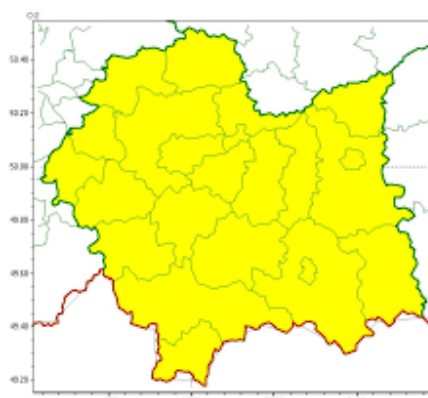

Ostrzeżenie meteorologiczne nr 365

Instytut Meteorologii i Gospodarki Wodnej - Państwowy Instytut Badawczy
Biuro Prognoz Meteorologicznych w Krakowie
30-215 Kraków ul. Piotra Borowego 14
tel: 12-6398150, fax: 12-4251973
email: meteo.krakow@imgw.pl
www: www.imgw.pl

Zasięg ostrzeżeń w województwie

Gęsta mgła
2024-10-15 11:42

WOJEWÓDZTWO MAŁOPOLSKIE OSTRZEŻENIA METEOROLOGICZNE ZBIORCZO NR 365 WYKAZ OBOWIĄZUJĄCYCH OSTRZEŻEŃ o godz. 11:42 dnia 15.10.2024

Zjawisko/Stopień zagrożenia	Gęsta mgła/I
Obszar (w nawiasie numer ostrzeżenia dla powiatu)	powiaty: bocheński(118), brzeski(121), chrzanowski(118), dąbrowski(121), gorlicki(143), krakowski(117), Kraków(118), limanowski(140), miechowski(115), myślenicki(127), nowosądecki(155), nowotarski(161), Nowy Sącz(139), olkuski(115), oświęcimski(124), proszowicki(114), suski(141), tamowski(121), Tamów(120), tatrzański(158), wadowicki(133), wielicki(118)
Ważność	od godz. 23:00 dnia 15.10.2024 do godz. 09:00 dnia 16.10.2024
Prawdopodobieństwo	70%
Przebieg	Miejscami wystąpią gęste mgły ograniczające widzialność poniżej 200 m.
SMS	IMGW-PIB OSTRZEGA: MGLA/I małopolskie (wszystkie powiaty) od 23:00/15.10 do 09:00/16.10.2024 widzialność 200 m. Dotyczy powiatów: wszystkie powiaty.
RSO	Woj. małopolskie (wszystkie powiaty), IMGW-PIB wydał ostrzeżenie pierwszego stopnia o silnych mgłach
Uwagi	Brak.
Opracowanie niniejsze i jego format, jako przedmiot prawa autorskiego podlega ochronie prawnej, zgodnie z przepisami ustawy z dnia 4 lutego 1994r o prawie autorskim i prawach pokrewnych (dz. U. z 2006 r. Nr 90, poz. 631 z późn. zm.). Wszelkie dalsze udostępnianie, rozpowszechnianie (przedruk, kopiowanie, wiadomość sms) jest dozwolone wyłącznie w formie dosłownej z bezwzględnym wskazaniem źródła informacji tj. IMGW-PIB.	