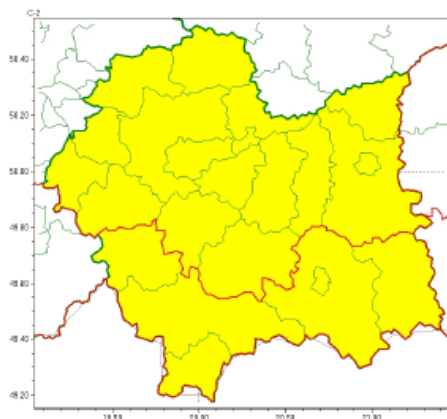

**Ostrzeżenie meteorologiczne –
silny wiatr od godz.22 dn.
3.10.2023 do 5 rano dn.
4.10.2023 o średniej
prędkości do 50 km/h**

**Ostrzeżenie meteorologiczne nr 277
Prognozuje się występowanie silnego
wiatru o średniej prędkości do 50
km/h, w porywach do 85 km/h z
kierunków zachodnich. ostrzeżenie
obowiązuje od godz. 22 dnia
03.10.2023 do godz. 5 dnia
04.10.2023**

WOJEWÓDZTWO MAŁOPOLSKIE
OSTRZEŻENIA METEOROLOGICZNE ZBIORCZO NR 277
WYKAZ OBOWIĄZUJĄCYCH OSTRZEŻEŃ
o godz. 12:07 dnia 03.10.2023

Zjawisko/Stopień zagrożenia	Silny wiatr/1
Obszar (w nawiasie numer ostrzeżenia dla powiatu)	powiaty: bocheński(93), brzeski(93), chrzanowski(84), dąbrowski(97), krakowski(89), Kraków(87), limanowski(104), miechowski(84), myślenicki(97), olkuski(81), oświęcimski(86), proszowicki(90), tarnowski(99), Tarnów(97), wadowicki(96), wielicki(88)
Ważność	od godz. 22:00 dnia 03.10.2023 do godz. 05:00 dnia 04.10.2023
Prawdopodobieństwo	80%
Przebieg	Prognozuje się wystąpienie silnego wiatru o średniej prędkości do 50 km/h, w porywach do 85 km/h, z kierunków zachodnich.
SMS	IMGW-PIB OSTRZEŻEGA: WIATR/1 małopolskie (16 powiatów) od 22:00/03.10 do 05:00/04.10.2023 prędkość do 50 km/h, porywy do 85 km/h, W. Dotyczy powiatów: bocheński, brzeski, chrzanowski, dąbrowski, krakowski, Kraków, limanowski, miechowski, myślenicki, olkuski, oświęcimski, proszowicki, tarnowski, Tarnów, wadowicki i wielicki.
RSO	Woj. małopolskie (16 powiatów), IMGW-PIB wydał ostrzeżenie pierwszego stopnia o silnym wietrze
Uwagi	Brak.
Zjawisko/Stopień zagrożenia	Silny wiatr/1
Obszar (w nawiasie numer ostrzeżenia dla powiatu)	powiaty: gorlicki(121), nowosądecki(124), nowotarski(123), Nowy Sącz(105), suski(111), tatrzański(119)
Ważność	od godz. 12:00 dnia 03.10.2023 do godz. 24:00 dnia 03.10.2023
Prawdopodobieństwo	80%