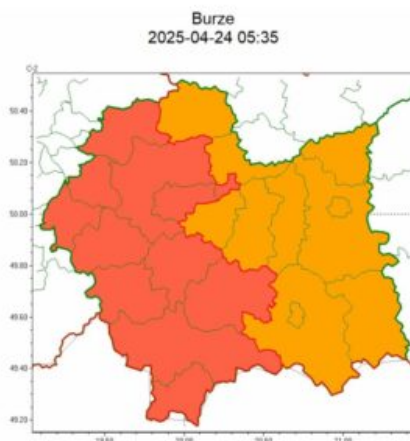

**Ostrzeżenie meteorologiczne  
od godz. 13 dn. 24.04.2025 do  
godz. 01 dn. 25.04.2025  
prognozuje się burze**

Zasięg ostrzeżeń w województwie

**WOJEWÓDZTWO MAŁOPOLSKIE**  
**OSTRZEŻENIA METEOROLOGICZNE ZBIORCZO NR 99**  
**WYKAZ OBOWIĄZUJĄCYCH OSTRZEŻEŃ**  
**o godz. 05:35 dnia 24.04.2025**

Zjawisko/Stopień zagrożenia	Burze/3
<b>Obszar (w nawiasie numer ostrzeżenia dla powiatu)</b>	powiaty: chrzanowski(38), krakowski(40), Kraków(39), limanowski(46), myślenicki(38), nowotarski(60), olkuski(37), oświęcimski(37), suski(49), tatrzański(56), wadowicki(39)
<b>Ważność</b>	od godz. 13:00 dnia 24.04.2025 do godz. 01:00 dnia 25.04.2025
<b>Prawdopodobieństwo</b>	75%
<b>Przebieg</b>	Prognozowane są burze, którym miejscami będą towarzyszyć ulewne opady deszczu do 40 mm, punktowo do 70 mm oraz porywy wiatru do 70 km/h. Lokalnie grad.
<b>SMS</b>	IMGW-PIB OSTRZEGA: BURZE/3 małopolskie (11 powiatów) od 13:00/24.04 do 01:00/25.04.2025 deszcz 40 mm, lok. 70 mm, porywy 70 km/h, grad. Dotyczy powiatów: chrzanowski, krakowski, Kraków, limanowski, myślenicki, nowotarski, olkuski, oświęcimski, suski, tatrzański i wadowicki.
<b>RSO</b>	Woj. małopolskie (11 powiatów), IMGW-PIB wydał ostrzeżenie trzeciego stopnia o burzach
<b>Uwagi</b>	Ze względu na dynamiczną sytuację ostrzeżenie może być aktualizowane.
Zjawisko/Stopień zagrożenia	Burze/2
<b>Obszar (w nawiasie numer ostrzeżenia dla powiatu)</b>	powiaty: bocheński(37), brzeski(35), dąbrowski(37), gorlicki(54), miechowski(38), nowosądecki(55), Nowy Sącz(49), proszowicki(40), tarnowski(35), Tarnów(34), wielicki(37)
<b>Ważność</b>	od godz. 13:00 dnia 24.04.2025 do godz. 01:00 dnia 25.04.2025
<b>Prawdopodobieństwo</b>	75%