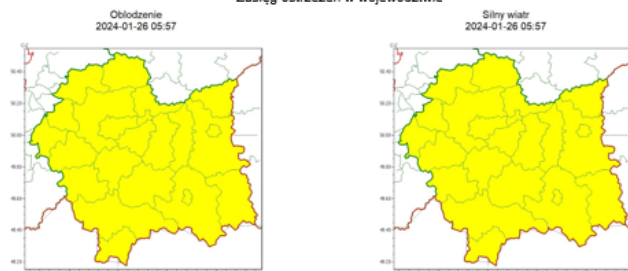

Ostrzeżenie meteorologiczne

numer 33

WYDZIAŁ BEZPIECZEŃSTWA I ZARZĄDZANIA KRYZYSOWEGO
WOJEWÓDZKIE CENTRUM ZARZĄDZANIA KRYZYSOWEGO

WB-I.6334.3.42.2024

Kraków, dnia 26 stycznia 2024 r.

Zasięg ostrzeżeń w województwie

WOJEWÓDZTWO MAŁOPOLSKIE
OSTRZEŻENIA METEOROLOGICZNE ZBIORCZO NR 33
WYKAZ OBOWIĄZUJĄCYCH OSTRZEŻEŃ
o godz. 05:57 dnia 26.01.2024

Zjawisko/Stopień zagrożenia	Silny wiatr/1
Obszar (w nawiasie numer ostrzeżenia dla powiatu)	powiaty: bocheński(15), brzeski(15), chrzanowski(14), dąbrowski(17), gorlicki(17), krakowski(14), Kraków(15), limanowski(18), miechowski(16), myślenicki(15), nowosądecki(18), nowotarski(18), Nowy Sącz(17), olkuski(15), oświęcimski(13), proszowicki(15), suski(15), tarnowski(16), Tarnów(16), tatrzański(18), wadowicki(14), wielicki(15)
Ważność	od godz. 22:00 dnia 26.01.2024 do godz. 14:00 dnia 27.01.2024
Prawdopodobieństwo	80%
Przebieg	Prognozuje się wystąpienie silnego wiatru o średniej prędkości od 25 km/h do 40 km/h, w porwach do 75 km/h, z zachodu i północnego zachodu.
SMS	IMGW-PIB OSTRZEŻEGA: WIATR/1 małopolskie (wszystkie powiaty) od 22:00/26.01 do 14:00/27.01.2024 prędkość do 40 km/h, porwy do 75 km/h, W i NW. Dotyczy powiatów: wszystkie powiaty.
RSO	Woj. małopolskie (wszystkie powiaty), IMGW-PIB wydał ostrzeżenie pierwszego stopnia o silnym wietrze
Uwagi	Brak.