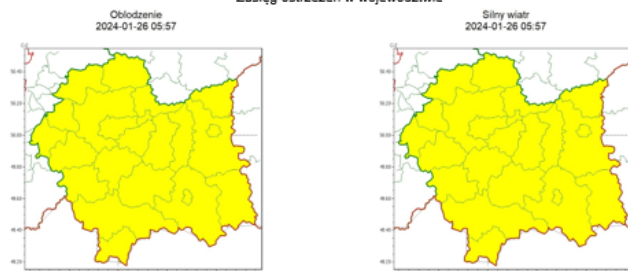

WYDZIAŁ BEZPIECZEŃSTWA I ZARZĄDZANIA KRYZYSOWEGO
WOJEWÓDZKIE CENTRUM ZARZĄDZANIA KRYZYSOWEGO

WB-I.6334.3.42.2024

Kraków, dnia 26 stycznia 2024 r.

Zasięg ostrzeżeń w województwie

WOJEWÓDZTWO MAŁOPOLSKIE
OSTRZEŻENIA METEOROLOGICZNE ZBIORCZO NR 33
WYKAZ OBOWIĄZUJĄCYCH OSTRZEŻEŃ
o godz. 05:57 dnia 26.01.2024

Zjawisko/Stopień zagrożenia	Silny wiatr/1
Obszar (w nawiasie numer ostrzeżenia dla powiatu)	powiaty: bocheński(15), brzeski(15), chrzanowski(14), dąbrowski(17), gorlicki(17), krakowski(14), Kraków(15), limanowski(18), miechowski(16), myślenicki(15), nowosądecki(18), nowotarski(18), Nowy Sącz(17), olkuski(15), oświęcimski(13), proszowicki(15), suski(15), tarnowski(16), Tarnów(16), tatrzański(18), wadowicki(14), wielicki(15)
Ważność	od godz. 22:00 dnia 26.01.2024 do godz. 14:00 dnia 27.01.2024
Prawdopodobieństwo	80%
Przebieg	Prognozuje się wystąpienie silnego wiatru o średniej prędkości od 25 km/h do 40 km/h, w porwach do 75 km/h, z zachodu i północnego zachodu.
SMS	IMGW-PIB OSTRZEŻEGA: WIATR/1 małopolskie (wszystkie powiaty) od 22:00/26.01 do 14:00/27.01.2024 prędkość do 40 km/h, porwy do 75 km/h, W i NW. Dotyczy powiatów: wszystkie powiaty.
RSO	Woj. małopolskie (wszystkie powiaty), IMGW-PIB wydał ostrzeżenie pierwszego stopnia o silnym wietrze
Uwagi	Brak.

Zjawisko/Stopień zagrożenia	Oblodzenie 1
Obszar (w nawiasie numer ostrzeżenia dla powiatu)	powiaty: bocheński(14), brzeski(14), chrzanowski(13), dąbrowski(16), gorlicki(16), krakowski(13), Kraków(14), limanowski(17), miechowski(15), myślenicki(14), nowosądecki(17), nowotarski(17), Nowy Sącz(16), olkuski(14), oświęcimski(12), proszowicki(14), suski(14), tarnowski(15), Tarnów(15), tatrzański(17), wadowicki(13), wielicki(14)
Ważność	od godz. 00:00 dnia 26.01.2024 do godz. 08:30 dnia 26.01.2024
Prawdopodobieństwo	75%
Przebieg	Prognozuje się zamarzanie mokrej nawierzchni dróg i chodników po opadach deszczu, deszczu ze śniegiem i mokrego śniegu powodujące ich oblodzenie. Temperatura minimalna około -2°C, temperatura minimalna przy zrzucie około -3°C.
SMS	IMGW-PIB OSTRZEŻEGA: OBLODZENIE/1 małopolskie (wszystkie powiaty) od 00:00/26.01 do 08:30/26.01.2024 temp. min. od -3st. do 1 st., przy gruncie do -3 st., ślisko. Dotyczy powiatów: wszystkie powiaty.
RSO	Woj. małopolskie (wszystkie powiaty), IMGW-PIB wydał ostrzeżenie pierwszego stopnia o oblodzeniu
Uwagi	Brak.

W związku z powyższym proszę o podjęcie odpowiednich działań ostrzegawczych na podległym Wam terenie. O wszelkich zdarzeniach mających istotne znaczenie dla Bezpieczeństwa ludzi i podjętych działaniach proszę informować Wojewódzkie Centrum Zarządzania Kryzysowego.

tel.: (12) 392-13-00,
fax.: (12) 422-72-08,
czk@malopolska.uw.gov.pl

Otrzymała:
1. M/PCZK: jw
2. Służby, Inspekcje, Straże
3. a/a

Dyżurny Operacyjny
Wojewódzkiego Centrum Zarządzania
Kryzysowego