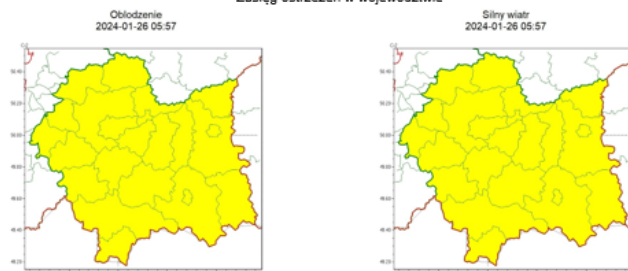

WYDZIAŁ BEZPIECZEŃSTWA I ZARZĄDZANIA KRYZYSOWEGO
WOJEWÓDZKIE CENTRUM ZARZĄDZANIA KRYZYSOWEGO

WB-I.6331.3.42.2024

Kraków, dnia 26 stycznia 2024 r.

Zasięg ostrzeżeń w województwie

WOJEWÓDZTWO MAŁOPOLSKIE
OSTRZEŻENIA METEOROLOGICZNE ZBIORCZO NR 33
WYKAZ OBOWIĄZUJĄCYCH OSTRZEŻEŃ
o godz. 05:57 dnia 26.01.2024

Zjawisko/Stopień zagrożenia	Silny wiatr/1
Obszar (w nawiasie numer ostrzeżenia dla powiatu)	powiaty: bocheński(15), brzeski(15), chrzanowski(14), dąbrowski(17), gorlicki(17), krakowski(14), Kraków(15), limanowski(18), miechowski(16), myślenicki(15), nowosądecki(18), nowotarski(18), Nowy Sącz(17), olkuski(15), oświęcimski(13), proszowicki(15), suski(15), tarnowski(16), Tarnów(16), tatrzański(18), wadowicki(14), wielicki(15)
Ważność	od godz. 22:00 dnia 26.01.2024 do godz. 14:00 dnia 27.01.2024
Prawdopodobieństwo	80%
Przebieg	Prognozuje się wystąpienie silnego wiatru o średniej prędkości od 25 km/h do 40 km/h, w porwach do 75 km/h, z zachodu i północnego zachodu.
SMS	IMGW-PIB OSTRZEŻEGA: WIATR/1 małopolskie (wszystkie powiaty) od 22:00/26.01 do 14:00/27.01.2024 prędkość do 40 km/h, porwy do 75 km/h, W i NW. Dotyczy powiatów: wszystkie powiaty.
RSO	Woj. małopolskie (wszystkie powiaty), IMGW-PIB wydał ostrzeżenie pierwszego stopnia o silnym wietrze
Uwagi	Brak.

Zjawisko/Stopień zagrożenia	Oblodzenie 1
Obszar (w nawiasie numer ostrzeżenia dla powiatu)	powiaty: bocheński(14), brzeski(14), chrzanowski(13), dąbrowski(16), gorlicki(16), krakowski(13), Kraków(14), limanowski(17), miechowski(15), myślenicki(14), nowosądecki(17), nowotarski(17), Nowy Sącz(16), olkuski(14), oświęcimski(12), proszowicki(14), suski(14), tarnowski(15), Tarnów(15), tatrzański(17), wadowicki(13), wielicki(14)
Ważność	od godz. 00:00 dnia 26.01.2024 do godz. 08:30 dnia 26.01.2024
Prawdopodobieństwo	75%
Przebieg	Prognozuje się zamarzanie mokrej nawierzchni dróg i chodników po opadach deszczu, deszczu ze śniegiem i mokrego śniegu powodujące ich oblodzenie. Temperatura minimalna około -2°C, temperatura minimalna przy zrzucie około -3°C.
SMS	IMGW-PIB OSTRZEŻEGA: OBLODZENIE/1 małopolskie (wszystkie powiaty) od 00:00/26.01 do 08:30/26.01.2024 temp. min. od -3st. do 1 st., przy gruncie do -3 st., ślisko. Dotyczy powiatów: wszystkie powiaty.
RSO	Woj. małopolskie (wszystkie powiaty), IMGW-PIB wydał ostrzeżenie pierwszego stopnia o oblodzeniu
Uwagi	Brak.

W związku z powyższym proszę o podjęcie odpowiednich działań ostrzegawczych na podległym Wam terenie. O wszelkich zdarzeniach mających istotne znaczenie dla Bezpieczeństwa ludzi i podjętych działaniach proszę informować Wojewódzkie Centrum Zarządzania Kryzysowego.

tel.: (12) 392-13-00,
fax.: (12) 422-72-08,
czk@malopolska.uw.gov.pl

Otrzymała:
1. M/PCZK: jw
2. Służby, Inspekcje, Straże
3. a/a

Dyżurny Operacyjny
Wojewódzkiego Centrum Zarządzania
Kryzysowego