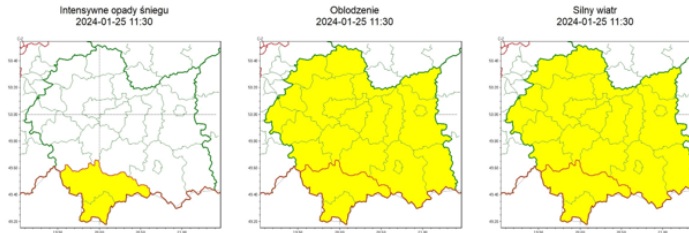

Ostrzeżenie meteorologiczne

numer 32

Zasięg ostrzeżeń w województwie

WOJEWÓDZTWO MAŁOPOLSKIE
OSTRZEŻENIA METEOROLOGICZNE ZBIORCZO NR 32
WYKAZ OBOWIĄZUJĄCYCH OSTRZEŻEŃ
o godz. 11:30 dnia 25.01.2024

Zjawisko/Stopień zagrożenia	Oblodzenie/1
Obszar (w nawiasie numer ostrzeżenia dla powiatu)	powiaty: bocheński(14), brzeski(14), chrzanowski(13), dąbrowski(16), gorlicki(16), krakowski(13), Kraków(14), limanowski(17), miechowski(15), myślenicki(14), nowosadecki(17), nowotarski(17), Nowy Sącz(16), olkuski(14), oświęcimski(12), proszowicki(14), suski(14), tarnowski(15), Tarnów(15), tatrzański(17), wadowicki(13), wielicki(14)
Ważność	od godz. 00:00 dnia 26.01.2024 do godz. 08:30 dnia 26.01.2024
Prawdopodobieństwo	75%
Przebieg	Prognozuję się zamarzanie mokrej nawierzchni dróg i chodników po opadach deszczu, deszczu ze śniegiem i mokrego śniegu powodujące ich oblodzenie. Temperatura minimalna około -2°C, temperatura minimalna przy gruncie około -3°C.
SMS	IMGW-PIB OSTRZEGA: OBLODZENIE/1 małopolskie (wszystkie powiaty) od 00:00/26.01 do 08:30/26.01.2024 temp. min. od -3st. do 1 st., przy gruncie do -3 st., ślisko. Dotyczy powiatów: wszystkie powiaty.
RSO	Woj. małopolskie (wszystkie powiaty), IMGW-PIB wydał ostrzeżenie pierwszego
Zjawisko/Stopień zagrożenia	Intensywne opady śniegu/1
Obszar (w nawiasie numer ostrzeżenia dla powiatu)	powiaty: nowotarski(15), tatrzański(15)
Ważność	od godz. 04:00 dnia 25.01.2024 do godz. 04:00 dnia 26.01.2024
Prawdopodobieństwo	80%
Przebieg	Prognozowane są opady śniegu powodujące przyrost pokrywy śnieżnej o 15 cm do 20 cm.
SMS	IMGW-PIB OSTRZEGA: ŚNIEG/1 małopolskie (2 powiaty) od 04:00/25.01 do 04:00/26.01.2024 przyrost pokrywy śnieżnej 20 cm. Dotyczy powiatów: nowotarski i tatrzański.
RSO	Woj. małopolskie (2 powiaty), IMGW-PIB wydał ostrzeżenie pierwszego stopnia o intensywnych opadach śniegu
Uwagi	Brak.
Zjawisko/Stopień zagrożenia	Silny wiatr/1
Obszar (w nawiasie numer ostrzeżenia dla powiatu)	powiaty: bocheński(13), brzeski(13), chrzanowski(12), dąbrowski(15), gorlicki(15), krakowski(12), Kraków(13), limanowski(16), miechowski(14), myślenicki(13), nowosadecki(16), nowotarski(16), Nowy Sącz(15), olkuski(13), oświęcimski(11), proszowicki(13), suski(13), tarnowski(14), Tarnów(14), tatrzański(16), wadowicki(12), wielicki(13)
Ważność	od godz. 07:00 dnia 25.01.2024 do godz. 16:00 dnia 25.01.2024
Prawdopodobieństwo	80%
Przebieg	Prognozuję się wystąpienie silnego wiatru o średniej prędkości do 35 km/h, w porywach do 80 km/h, z północnego zachodu.
SMS	IMGW-PIB OSTRZEGA: WIATR/1 małopolskie (wszystkie powiaty) od 07:00/25.01 do 16:00/25.01.2024 prędkość do 35 km/h, porywy do 80 km/h, NW. Dotyczy powiatów: wszystkie powiaty.
RSO	Woj. małopolskie (wszystkie powiaty), IMGW-PIB wydał ostrzeżenie pierwszego stopnia o silnym wietrze
Uwagi	Brak.
Opracowanie niniejsze i jego format, jako przedmiot prawa autorskiego podlega ochronie prawnej, zgodnie z przepisami ustawy z dnia 4 lutego 1994r o prawie autorskim i prawach pokrewnych (dz. U. z 2006 r. Nr 90, poz. 631 z późn. zm.). Wszelkie dalsze udostępnianie, rozpowszechnianie (przedruk, kopiowanie, wiadomość sms) jest dozwolone wyłącznie w formie dosłownej z bezwzględny wskazaniem źródła informacji tj. IMGW-PIB.	