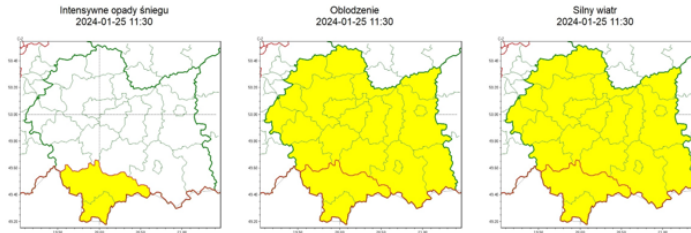

Ostrzeżenie meteorologiczne

numer 32

Zasięg ostrzeżeń w województwie

WOJEWÓDZTWO MAŁOPOLSKIE
OSTRZEŻENIA METEOROLOGICZNE ZBIORCZO NR 32
WYKAZ OBOWIĄZUJĄCYCH OSTRZEŻEŃ
o godz. 11:30 dnia 25.01.2024

Zjawisko/Stopień zagrożenia	Oblodzenie/1
Obszar (w nawiasie numer ostrzeżenia dla powiatu)	powiaty: bocheński(14), brzeski(14), chrzanowski(13), dąbrowski(16), gorlicki(16), krakowski(13), Kraków(14), limanowski(17), miechowski(15), myślenicki(14), nowosadecki(17), nowotarski(17), Nowy Sącz(16), olkuski(14), oświęcimski(12), proszowicki(14), suski(14), tarnowski(15), Tarnów(15), tatrzański(17), wadowicki(13), wielicki(14)
Ważność	od godz. 00:00 dnia 26.01.2024 do godz. 08:30 dnia 26.01.2024
Prawdopodobieństwo	75%
Przebieg	Prognozuję się zamarzanie mokrej nawierzchni dróg i chodników po opadach deszczu, deszczu ze śniegiem i mokrego śniegu powodujące ich oblodzenie. Temperatura minimalna około -2°C, temperatura minimalna przy gruncie około -3°C.
SMS	IMGW-PIB OSTRZEGA: OBLODZENIE/1 małopolskie (wszystkie powiaty) od 00:00/26.01 do 08:30/26.01.2024 temp. min. od -3st. do 1 st., przy gruncie do -3 st., ślisko. Dotyczy powiatów: wszystkie powiaty.
RSO	Woj. małopolskie (wszystkie powiaty), IMGW-PIB wydał ostrzeżenie pierwszego
Zjawisko/Stopień zagrożenia	Intensywne opady śniegu/1
Obszar (w nawiasie numer ostrzeżenia dla powiatu)	powiaty: nowotarski(15), tatrzański(15)
Ważność	od godz. 04:00 dnia 25.01.2024 do godz. 04:00 dnia 26.01.2024
Prawdopodobieństwo	80%
Przebieg	Prognozowane są opady śniegu powodujące przyrost pokrywy śnieżnej o 15 cm do 20 cm.
SMS	IMGW-PIB OSTRZEGA: ŚNIEG/1 małopolskie (2 powiaty) od 04:00/25.01 do 04:00/26.01.2024 przyrost pokrywy śnieżnej 20 cm. Dotyczy powiatów: nowotarski i tatrzański.
RSO	Woj. małopolskie (2 powiaty), IMGW-PIB wydał ostrzeżenie pierwszego stopnia o intensywnych opadach śniegu
Uwagi	Brak.
Zjawisko/Stopień zagrożenia	Silny wiatr/1
Obszar (w nawiasie numer ostrzeżenia dla powiatu)	powiaty: bocheński(13), brzeski(13), chrzanowski(12), dąbrowski(15), gorlicki(15), krakowski(12), Kraków(13), limanowski(16), miechowski(14), myślenicki(13), nowosadecki(16), nowotarski(16), Nowy Sącz(15), olkuski(13), oświęcimski(11), proszowicki(13), suski(13), tarnowski(14), Tarnów(14), tatrzański(16), wadowicki(12), wielicki(13)
Ważność	od godz. 07:00 dnia 25.01.2024 do godz. 16:00 dnia 25.01.2024
Prawdopodobieństwo	80%
Przebieg	Prognozuję się wystąpienie silnego wiatru o średniej prędkości do 35 km/h, w porywach do 80 km/h, z północnego zachodu.
SMS	IMGW-PIB OSTRZEGA: WIATR/1 małopolskie (wszystkie powiaty) od 07:00/25.01 do 16:00/25.01.2024 prędkość do 35 km/h, porywy do 80 km/h, NW. Dotyczy powiatów: wszystkie powiaty.
RSO	Woj. małopolskie (wszystkie powiaty), IMGW-PIB wydał ostrzeżenie pierwszego stopnia o silnym wietrze
Uwagi	Brak.