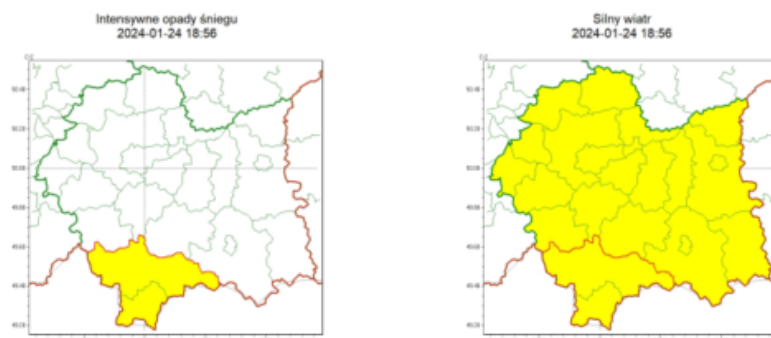

**Ostrzeżenie meteorologiczne
numer 31**

Zasięg ostrzeżeń w województwie

WOJEWÓDZTWO MAŁOPOLSKIE
OSTRZEŻENIA METEOROLOGICZNE ZBIORCZO NR 31
WYKAZ OBOWIĄZUJĄCYCH OSTRZEŻEŃ
o godz. 18:56 dnia 24.01.2024

| Zjawisko/Stopień zagrożenia | Silny wiatr/1 |
|---|---|
| Obszar (w nawiasie numer ostrzeżenia dla powiatu) | powiaty: bocheński(13), brzeski(13), chrzanowski(12), dąbrowski(15), gorlicki(15), krakowski(12), Kraków(13), limanowski(16), miechowski(14), myślenicki(13), nowosądecki(16), nowotarski(16), Nowy Sącz(15), olkusi(13), oświęcimski(11), proszowicki(13), suski(13), tarnowski(14), Tarnów(14), tatrzański(16), wadowicki(12), wielicki(13) |
| Ważność | od godz. 07:00 dnia 25.01.2024 do godz. 16:00 dnia 25.01.2024 |
| Prawdopodobieństwo | 80% |
| Przebieg | Prognozuje się wystąpienie silnego wiatru o średniej prędkości do 35 km/h, w porywach do 80 km/h, z północnego zachodu. |
| SMS | IMGW-PIB OSTRZEŻGA: WIATR/1 małopolskie (wszystkie powiaty) od 07:00/25.01 do 16:00/25.01.2024 prędkość do 35 km/h, porywy do 80 km/h, NW. Dotyczy powiatów: wszystkie powiaty. |
| RSO | Woj. małopolskie (wszystkie powiaty), IMGW-PIB wydał ostrzeżenie pierwszego stopnia o silnym wietrze |
| Uwagi | Brak. |
| Zjawisko/Stopień zagrożenia | Intensywne opady śniegu/1 |
| Obszar (w nawiasie numer ostrzeżenia dla powiatu) | powiaty: nowotarski(15), tatrzański(15) |
| Ważność | od godz. 04:00 dnia 25.01.2024 do godz. 04:00 dnia 26.01.2024 |