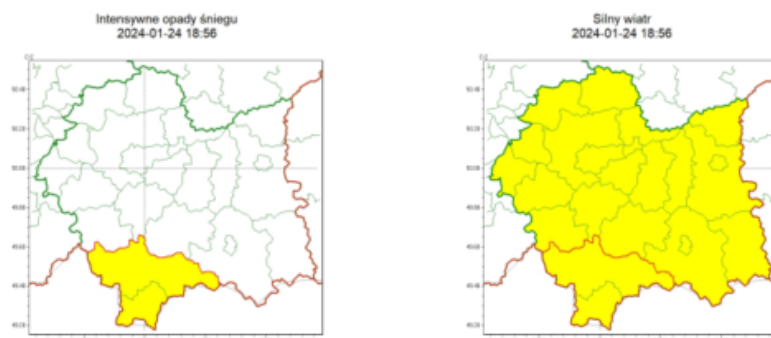

Ostrzeżenie meteorologiczne

numer 31

Zasięg ostrzeżeń w województwie

WOJEWÓDZTWO MAŁOPOLSKIE
OSTRZEŻENIA METEOROLOGICZNE ZBIORCZO NR 31
WYKAZ OBOWIĄZUJĄCYCH OSTRZEŻEŃ
o godz. 18:56 dnia 24.01.2024

Zjawisko/Stopień zagrożenia	Silny wiatr/1
Obszar (w nawiasie numer ostrzeżenia dla powiatu)	powiaty: bocheński(13), brzeski(13), chrzanowski(12), dąbrowski(15), gorlicki(15), krakowski(12), Kraków(13), limanowski(16), miechowski(14), myślenicki(13), nowosądecki(16), nowotarski(16), Nowy Sącz(15), olkuski(13), oświęcimski(11), proszowicki(13), suski(13), tarnowski(14), Tarnów(14), tatrzański(16), wadowicki(12), wielicki(13)
Ważność	od godz. 07:00 dnia 25.01.2024 do godz. 16:00 dnia 25.01.2024
Prawdopodobieństwo	80%
Przebieg	Prognozuje się wystąpienie silnego wiatru o średniej prędkości do 35 km/h, w porywach do 80 km/h, z północnego zachodu.
SMS	IMGW-PIB OSTRZEŻGA: WIATR/1 małopolskie (wszystkie powiaty) od 07:00/25.01 do 16:00/25.01.2024 prędkość do 35 km/h, porywy do 80 km/h, NW. Dotyczy powiatów: wszystkie powiaty.
RSO	Woj. małopolskie (wszystkie powiaty), IMGW-PIB wydał ostrzeżenie pierwszego stopnia o silnym wietrze
Uwagi	Brak.
Zjawisko/Stopień zagrożenia	Intensywne opady śniegu/1
Obszar (w nawiasie numer ostrzeżenia dla powiatu)	powiaty: nowotarski(15), tatrzański(15)
Ważność	od godz. 04:00 dnia 25.01.2024 do godz. 04:00 dnia 26.01.2024