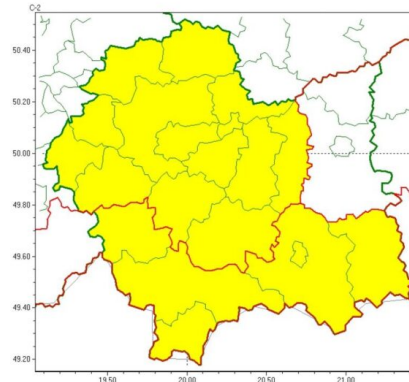

Ostrzeżenie meteorologiczne nr 93

Zasięg ostrzeżeń w województwie

Oblodzenie
2024-04-18 11:44

Przymrozki
2024-04-18 11:44

WOJEWÓDZTWO MAŁOPOLSKIE
OSTRZEŻENIA METEOROLOGICZNE ZBIORCZO NR 93
WYKAZ OBOWIĄZUJĄCYCH OSTRZEŻEŃ
o godz. 11:44 dnia 18.04.2024

Zjawisko/Stopień zagrożenia	Przymrozki/1
Obszar (w nawiasie numer ostrzeżenia dla powiatu)	powiaty: bocheński(33), brzeski(32), chrzanowski(34), krakowski(33), Kraków(34), limanowski(41), miechowski(34), myślenicki(37), olkuski(34), oświęcimski(35), proszowicki(32), wadowicki(38), wielicki(34)
Ważność	od godz. 21:00 dnia 18.04.2024 do godz. 08:00 dnia 19.04.2024
Prawdopodobieństwo	90%
Przebieg	Prognozowany jest spadek temperatury powietrza do -1°C , przy gruncie do -4°C , lokalnie do -3°C i przy gruncie do -6°C .
SMS	IMGW-PIB OSTRZEGA: PRZYMROZKI/1 małopolskie (13 powiatów) od 21:00/18.04 do 08:00/19.04.2024 temp. min -1°st. , lok. -3°st. , przy gruncie -4°st. , lok. -6°st. Dotyczy powiatów: bocheński, brzeski, chrzanowski, krakowski, Kraków, limanowski, miechowski, myślenicki, olkuski, oświęcimski, proszowicki, wadowicki i wielicki.
RSO	Woj. małopolskie (13 powiatów), IMGW-PIB wydał ostrzeżenie pierwszego stopnia o przymrozkach
Uwagi	Brak.
Zjawisko/Stopień zagrożenia	Oblodzenie/1
Obszar (w nawiasie numer ostrzeżenia dla powiatu)	powiaty: bocheński(32), brzeski(31), chrzanowski(33), gorlicki(47), krakowski(32), Kraków(33), limanowski(40), miechowski(33), myślenicki(36), nowosądecki(49), nowotarski(50), Nowy Sącz(40), olkuski(33), oświęcimski(34), proszowicki(31), suski(41), tatrzański(52), wadowicki(37), wielicki(33)