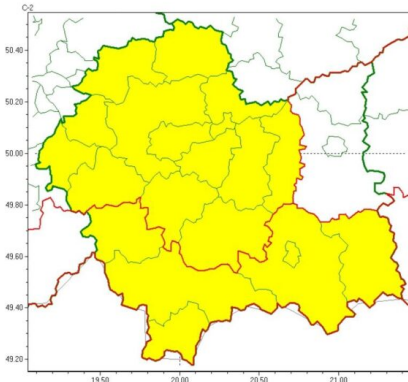

Ostrzeżenie meteorologiczne nr 93

Zasięg ostrzeżeń w województwie

Oblodzenie
2024-04-18 11:44

Przymrozki
2024-04-18 11:44

WOJEWÓDZTWO MAŁOPOLSKIE
OSTRZEŻENIA METEOROLOGICZNE ZBIORCZO NR 93
WYKAZ OBOWIĄZUJĄCYCH OSTRZEŻEŃ
o godz. 11:44 dnia 18.04.2024

Zjawisko/Stopień zagrożenia	Przymrozki/1
Obszar (w nawiasie numer ostrzeżenia dla powiatu)	powiaty: bocheński(33), brzeski(32), chrzanowski(34), krakowski(33), Kraków(34), limanowski(41), miechowski(34), myślenicki(37), olkuski(34), oświęcimski(35), proszowicki(32), wadowicki(38), wielicki(34)
Ważność	od godz. 21:00 dnia 18.04.2024 do godz. 08:00 dnia 19.04.2024
Prawdopodobieństwo	90%
Przebieg	Prognozowany jest spadek temperatury powietrza do -1°C , przy gruncie do -4°C , lokalnie do -3°C i przy gruncie do -6°C .
SMS	IMGW-PIB OSTRZEGA: PRZYMROZKI/1 małopolskie (13 powiatów) od 21:00/18.04 do 08:00/19.04.2024 temp. min -1°st. , lok. -3°st. , przy gruncie -4°st. , lok. -6°st. Dotyczy powiatów: bocheński, brzeski, chrzanowski, krakowski, Kraków, limanowski, miechowski, myślenicki, olkuski, oświęcimski, proszowicki, wadowicki i wielicki.
RSO	Woj. małopolskie (13 powiatów), IMGW-PIB wydał ostrzeżenie pierwszego stopnia o przymrozkach
Uwagi	Brak.
Zjawisko/Stopień zagrożenia	Oblodzenie/1
Obszar (w nawiasie numer ostrzeżenia dla powiatu)	powiaty: bocheński(32), brzeski(31), chrzanowski(33), gorlicki(47), krakowski(32), Kraków(33), limanowski(40), miechowski(33), myślenicki(36), nowosądecki(49), nowotarski(50), Nowy Sącz(40), olkuski(33), oświęcimski(34), proszowicki(31), suski(41), tatrzański(52), wadowicki(37), wielicki(33)