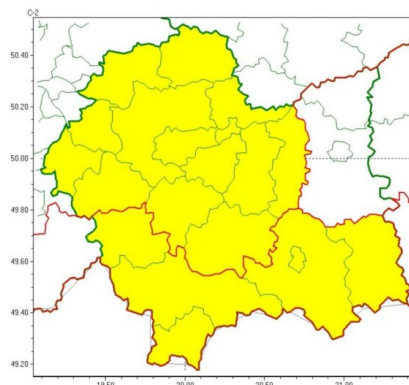

Ostrzeżenie meteorologiczne nr 93

Zasięg ostrzeżeń w województwie

Oblodzenie
2024-04-18 11:44

Przymrozki
2024-04-18 11:44

WOJEWÓDZTWO MAŁOPOLSKIE
OSTRZEŻENIA METEOROLOGICZNE ZBIORCZO NR 93
WYKAZ OBOWIĄZUJĄCYCH OSTRZEŻEŃ
o godz. 11:44 dnia 18.04.2024

Zjawisko/Stopień zagrożenia	Przymrozki/1
Obszar (w nawiasie numer ostrzeżenia dla powiatu)	powiaty: bocheński(33), brzeski(32), chrzanowski(34), krakowski(33), Kraków(34), limanowski(41), miechowski(34), myślenicki(37), olkuski(34), oświęcimski(35), proszowicki(32), wadowicki(38), wielicki(34)
Ważność	od godz. 21:00 dnia 18.04.2024 do godz. 08:00 dnia 19.04.2024
Prawdopodobieństwo	90%
Przebieg	Prognozowany jest spadek temperatury powietrza do -1°C , przy gruncie do -4°C , lokalnie do -3°C i przy gruncie do -6°C .
SMS	IMGW-PIB OSTRZEGA: PRZYMROZKI/1 małopolskie (13 powiatów) od 21:00/18.04 do 08:00/19.04.2024 temp. min -1°st. , lok. -3°st. , przy gruncie -4°st. , lok. -6°st. Dotyczy powiatów: bocheński, brzeski, chrzanowski, krakowski, Kraków, limanowski, miechowski, myślenicki, olkuski, oświęcimski, proszowicki, wadowicki i wielicki.
RSO	Woj. małopolskie (13 powiatów), IMGW-PIB wydał ostrzeżenie pierwszego stopnia o przymrozkach
Uwagi	Brak.
Zjawisko/Stopień zagrożenia	Oblodzenie/1
Obszar (w nawiasie numer ostrzeżenia dla powiatu)	powiaty: bocheński(32), brzeski(31), chrzanowski(33), gorlicki(47), krakowski(32), Kraków(33), limanowski(40), miechowski(33), myślenicki(36), nowosądecki(49), nowotarski(50), Nowy Sącz(40), olkuski(33), oświęcimski(34), proszowicki(31), suski(41), tatrzański(52), wadowicki(37), wielicki(33)