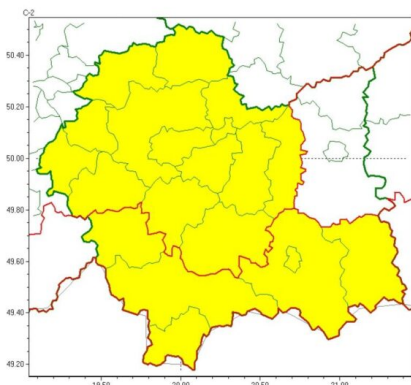

Ostrzeżenie meteorologiczne nr 93

Zasięg ostrzeżeń w województwie

Oblodzenie
2024-04-18 11:44

Przymrozki
2024-04-18 11:44

WOJEWÓDZTWO MAŁOPOLSKIE
OSTRZEŻENIA METEOROLOGICZNE ZBIORCZO NR 93
WYKAZ OBOWIĄZUJĄCYCH OSTRZEŻEŃ
o godz. 11:44 dnia 18.04.2024

Zjawisko/Stopień zagrożenia	Przymrozki/1
Obszar (w nawiasie numer ostrzeżenia dla powiatu)	powiaty: bocheński(33), brzeski(32), chrzanowski(34), krakowski(33), Kraków(34), limanowski(41), miechowski(34), myślenicki(37), olkuski(34), oświęcimski(35), proszowicki(32), wadowicki(38), wielicki(34)
Ważność	od godz. 21:00 dnia 18.04.2024 do godz. 08:00 dnia 19.04.2024
Prawdopodobieństwo	90%
Przebieg	Prognozowany jest spadek temperatury powietrza do -1°C , przy gruncie do -4°C , lokalnie do -3°C i przy gruncie do -6°C .
SMS	IMGW-PIB OSTRZEGA: PRZYMROZKI/1 małopolskie (13 powiatów) od 21:00/18.04 do 08:00/19.04.2024 temp. min -1°st. , lok. -3°st. , przy gruncie -4°st. , lok. -6°st. Dotyczy powiatów: bocheński, brzeski, chrzanowski, krakowski, Kraków, limanowski, miechowski, myślenicki, olkuski, oświęcimski, proszowicki, wadowicki i wielicki.
RSO	Woj. małopolskie (13 powiatów), IMGW-PIB wydał ostrzeżenie pierwszego stopnia o przymrozkach
Uwagi	Brak.
Zjawisko/Stopień zagrożenia	Oblodzenie/1
Obszar (w nawiasie numer ostrzeżenia dla powiatu)	powiaty: bocheński(32), brzeski(31), chrzanowski(33), gorlicki(47), krakowski(32), Kraków(33), limanowski(40), miechowski(33), myślenicki(36), nowosądecki(49), nowotarski(50), Nowy Sącz(40), olkuski(33), oświęcimski(34), proszowicki(31), suski(41), tatrzański(52), wadowicki(37), wielicki(33)