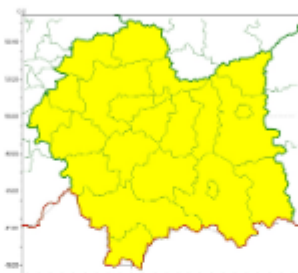

OSTRZEŻENIE METEOROLOGICZNE

NR 93

Instytut Meteorologii i Gospodarki Wodnej - Państwowy Instytut Badawczy
 Regionalne Biuro Prognoz Meteorologicznych w Krakowie
 30-215 Kraków ul. Plotra Borowego 14
 tel: 12-6398150
 email: meteo.poludnie@imgw.pl
 www: www.imgw.pl

WB-I-6331.3.98.2026

Zasieg ostrzeżeń w województwie

Przymrozki
 2026-04-21 11:48

WOJEWÓDZTWO MAŁOPOLSKIE OSTRZEŻENIA METEOROLOGICZNE ZBIORCZO NR 93 WYKAZ OBOWIĄZUJĄCYCH OSTRZEŻEŃ o godz. 11:48 dnia 21.04.2026	
Zjawisko/Stopień zagrożenia	Przymrozki 1
Obszar (w nawiasie numer ostrzeżenia dla powiatu)	powiaty: bocheński(31), brzeski(31), chrzanowski(30), dąbrowski(34), gorlicki(43), krakowski(31), Kraków(30), limanowski(41), miechowski(31), myślenicki(35), nowosądecki(46), nowotarski(51), Nowy Sącz(40), olkuski(29), ostrowiecki(33), proszowicki(32), suski(41), tatarski(31), Tarnów(31), tatrzański(36), wadowicki(36), wielicki(29)
Ważność	od godz. 23:00 dnia 21.04.2026 do godz. 07:00 dnia 22.04.2026
Prawdopodobieństwo	80%
Przebieg	Na przeważającym obszarze, prognozowany jest spadek temperatury powietrza od -2°C do -1°C, lokalnie -4°C, przy gruncie od -6°C do -2°C.
SMS	IMGW-PIB OSTRZEŻA: PRZYMROZKI 1 małopolskie (wszystkie powiaty) od 23:00/21.04 do 07:00/22.04.2026 temp. min -2 st, lokalnie -4°C, przy gruncie do -6 st. Dotyczy powiatów: wszystkie powiaty.
RSO	Woj. małopolskie (wszystkie powiaty), IMGW-PIB wydał ostrzeżenie pierwszego stopnia o przymrozkach
Uwagi	Brak.
<p>Opracowanie niniejsze i jego format, jako przedmiot prawa autorskiego podlega ochronie prawnej, zgodnie z przepisami ustawy z dnia 4 lutego 1994r o prawie autorskim i prawach pokrewnych (dz. U. z 2006 r. Nr 90, poz. 631 z późn. zm.). Wszelkie dalsze udostępnianie, rozpowszechnianie (przedruk, kopiowanie, wiadomość sms) jest dozwolone wyłącznie w formie dosłownej z bezwzględnym wskazaniem źródła informacji tj. IMGW-PIB.</p>	