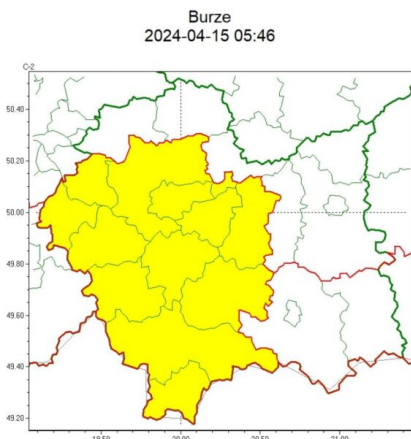

# **Ostrzeżenie meteorologiczne nr 89**

### Zasięg ostrzeżeń w województwie

**WOJEWÓDZTWO MAŁOPOLSKIE**  
**OSTRZEŻENIA METEOROLOGICZNE ZBIORCZO NR 89**  
**WYKAZ OBOWIĄZUJĄCYCH OSTRZEŻEŃ**  
**o godz. 05:46 dnia 15.04.2024**

<b>Zjawisko/Stopień zagrożenia</b>	Burze/1
<b>Obszar (w nawiasie numer ostrzeżenia dla powiatu)</b>	powiaty: bocheński(31), chrzanowski(31), krakowski(30), Kraków(31), limanowski(39), myślenicki(34), nowotarski(48), oświęcimski(32), suski(39), tatrzański(50), wadowicki(35), wielicki(31)
<b>Ważność</b>	od godz. 08:00 dnia 15.04.2024 do godz. 20:00 dnia 15.04.2024
<b>Prawdopodobieństwo</b>	90%
<b>Przebieg</b>	Prognozowane są burze, którym miejscami będą towarzyszyć silne opady deszczu od 20 mm do 25 mm oraz porywy wiatru do 70 km/h. Możliwy grad.
<b>SMS</b>	IMGW-PIB OSTRZEGA: BURZE/1 małopolskie (12 powiatów) od 08:00/15.04 do 20:00/15.04.2024 deszcz 25 mm, porywy 70 km/h, możliwy grad. Dotyczy powiatów: bocheński, chrzanowski, krakowski, Kraków, limanowski, myślenicki, nowotarski, oświęcimski, suski, tatrzański, wadowicki i wielicki.
<b>RSO</b>	Woj. małopolskie (12 powiatów), IMGW-PIB wydał ostrzeżenie pierwszego stopnia o burzach
<b>Uwagi</b>	Brak.
<b>Zjawisko/Stopień zagrożenia</b>	Silny deszcz z burzami/1
<b>Obszar (w nawiasie numer ostrzeżenia dla powiatu)</b>	powiaty: gorlicki(45), nowosądecki(47), Nowy Sącz(38)
<b>Ważność</b>	od godz. 09:00 dnia 15.04.2024 do godz. 09:00 dnia 16.04.2024
<b>Prawdopodobieństwo</b>	85%