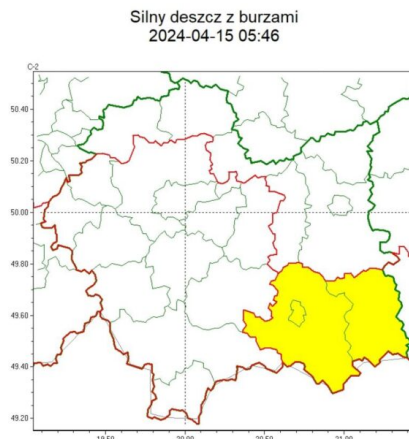

# **Ostrzeżenie meteorologiczne nr 89**

### Zasięg ostrzeżeń w województwie

**WOJEWÓDZTWO MAŁOPOLSKIE**  
**OSTRZEŻENIA METEOROLOGICZNE ZBIORCZO NR 89**  
**WYKAZ OBOWIĄZUJĄCYCH OSTRZEŻEŃ**  
**o godz. 05:46 dnia 15.04.2024**

<b>Zjawisko/Stopień zagrożenia</b>	Burze/1
<b>Obszar (w nawiasie numer ostrzeżenia dla powiatu)</b>	powiaty: bocheński(31), chrzanowski(31), krakowski(30), Kraków(31), limanowski(39), myślenicki(34), nowotarski(48), oświęcimski(32), suski(39), tatrzański(50), wadowicki(35), wielicki(31)
<b>Ważność</b>	od godz. 08:00 dnia 15.04.2024 do godz. 20:00 dnia 15.04.2024
<b>Prawdopodobieństwo</b>	90%
<b>Przebieg</b>	Prognozowane są burze, którym miejscami będą towarzyszyć silne opady deszczu od 20 mm do 25 mm oraz porywy wiatru do 70 km/h. Możliwy grad.
<b>SMS</b>	IMGW-PIB OSTRZEGA: BURZE/1 małopolskie (12 powiatów) od 08:00/15.04 do 20:00/15.04.2024 deszcz 25 mm, porywy 70 km/h, możliwy grad. Dotyczy powiatów: bocheński, chrzanowski, krakowski, Kraków, limanowski, myślenicki, nowotarski, oświęcimski, suski, tatrzański, wadowicki i wielicki.
<b>RSO</b>	Woj. małopolskie (12 powiatów), IMGW-PIB wydał ostrzeżenie pierwszego stopnia o burzach
<b>Uwagi</b>	Brak.
<b>Zjawisko/Stopień zagrożenia</b>	Silny deszcz z burzami/1
<b>Obszar (w nawiasie numer ostrzeżenia dla powiatu)</b>	powiaty: gorlicki(45), nowosądecki(47), Nowy Sącz(38)
<b>Ważność</b>	od godz. 09:00 dnia 15.04.2024 do godz. 09:00 dnia 16.04.2024
<b>Prawdopodobieństwo</b>	85%