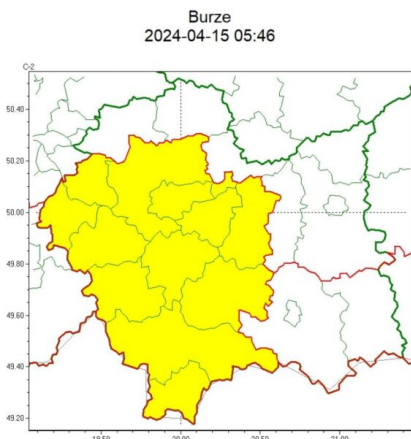

Ostrzeżenie meteorologiczne nr 89

Zasięg ostrzeżeń w województwie

WOJEWÓDZTWO MAŁOPOLSKIE
OSTRZEŻENIA METEOROLOGICZNE ZBIORCZO NR 89
WYKAZ OBOWIĄZUJĄCYCH OSTRZEŻEŃ
o godz. 05:46 dnia 15.04.2024

Zjawisko/Stopień zagrożenia	Burze/1
Obszar (w nawiasie numer ostrzeżenia dla powiatu)	powiaty: bocheński(31), chrzanowski(31), krakowski(30), Kraków(31), limanowski(39), myślenicki(34), nowotarski(48), oświęcimski(32), suski(39), tatrzański(50), wadowicki(35), wielicki(31)
Ważność	od godz. 08:00 dnia 15.04.2024 do godz. 20:00 dnia 15.04.2024
Prawdopodobieństwo	90%
Przebieg	Prognozowane są burze, którym miejscami będą towarzyszyć silne opady deszczu od 20 mm do 25 mm oraz porywy wiatru do 70 km/h. Możliwy grad.
SMS	IMGW-PIB OSTRZEGA: BURZE/1 małopolskie (12 powiatów) od 08:00/15.04 do 20:00/15.04.2024 deszcz 25 mm, porywy 70 km/h, możliwy grad. Dotyczy powiatów: bocheński, chrzanowski, krakowski, Kraków, limanowski, myślenicki, nowotarski, oświęcimski, suski, tatrzański, wadowicki i wielicki.
RSO	Woj. małopolskie (12 powiatów), IMGW-PIB wydał ostrzeżenie pierwszego stopnia o burzach
Uwagi	Brak.
Zjawisko/Stopień zagrożenia	Silny deszcz z burzami/1
Obszar (w nawiasie numer ostrzeżenia dla powiatu)	powiaty: gorlicki(45), nowosądecki(47), Nowy Sącz(38)
Ważność	od godz. 09:00 dnia 15.04.2024 do godz. 09:00 dnia 16.04.2024
Prawdopodobieństwo	85%