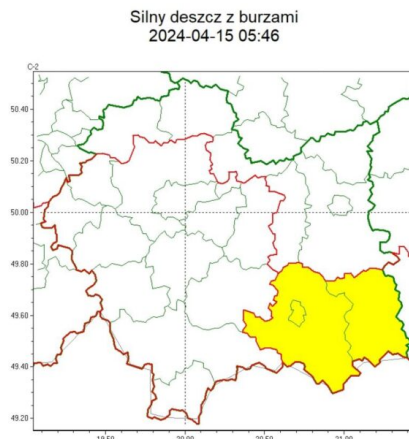

Ostrzeżenie meteorologiczne nr 89

Zasięg ostrzeżeń w województwie

WOJEWÓDZTWO MAŁOPOLSKIE
OSTRZEŻENIA METEOROLOGICZNE ZBIORCZO NR 89
WYKAZ OBOWIĄZUJĄCYCH OSTRZEŻEŃ
o godz. 05:46 dnia 15.04.2024

Zjawisko/Stopień zagrożenia	Burze/1
Obszar (w nawiasie numer ostrzeżenia dla powiatu)	powiaty: bocheński(31), chrzanowski(31), krakowski(30), Kraków(31), limanowski(39), myślenicki(34), nowotarski(48), oświęcimski(32), suski(39), tatrzański(50), wadowicki(35), wielicki(31)
Ważność	od godz. 08:00 dnia 15.04.2024 do godz. 20:00 dnia 15.04.2024
Prawdopodobieństwo	90%
Przebieg	Prognozowane są burze, którym miejscami będą towarzyszyć silne opady deszczu od 20 mm do 25 mm oraz porywy wiatru do 70 km/h. Możliwy grad.
SMS	IMGW-PIB OSTRZEGA: BURZE/1 małopolskie (12 powiatów) od 08:00/15.04 do 20:00/15.04.2024 deszcz 25 mm, porywy 70 km/h, możliwy grad. Dotyczy powiatów: bocheński, chrzanowski, krakowski, Kraków, limanowski, myślenicki, nowotarski, oświęcimski, suski, tatrzański, wadowicki i wielicki.
RSO	Woj. małopolskie (12 powiatów), IMGW-PIB wydał ostrzeżenie pierwszego stopnia o burzach
Uwagi	Brak.
Zjawisko/Stopień zagrożenia	Silny deszcz z burzami/1
Obszar (w nawiasie numer ostrzeżenia dla powiatu)	powiaty: gorlicki(45), nowosądecki(47), Nowy Sącz(38)
Ważność	od godz. 09:00 dnia 15.04.2024 do godz. 09:00 dnia 16.04.2024
Prawdopodobieństwo	85%