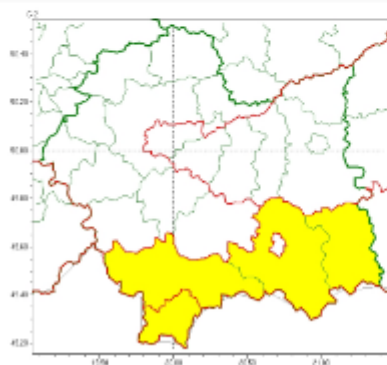

OSTRZEŻENIE METEOROLOGICZNE NR 84

Instytut Meteorologii i Gospodarki Wodnej - Państwowy Instytut Badawczy
Regionalne Biuro Prognoz Meteorologicznych w Krakowie
30-215 Kraków ul. Piotra Borowego 14
tel: 12-6398150
email: meteo.poludnie@imgw.pl
www: www.imgw.pl

Zasięg ostrzeżeń w województwie

Opady śniegu
2026-04-08 11:27

Przymrozki
2026-04-08 11:27

WOJEWÓDZTWO MAŁOPOLSKIE OSTRZEŻENIA METEOROLOGICZNE ZBIORCZO NR 84 WYKAZ OBOWIĄZUJĄCYCH OSTRZEŻEŃ o godz. 11:27 dnia 08.04.2026

Zjawisko/Stopień zagrożenia	Opady śniegu/1
Obszar (w nawiasie numer ostrzeżenia dla powiatu)	powiaty: gorlicki(35), nowosądecki(38), nowotarski(45), tatrzański(35)
Ważność	od godz. 18:00 dnia 08.04.2026 do godz. 14:00 dnia 09.04.2026
Prawdopodobieństwo	80%
Przebieg	Prognozowane są opady śniegu, na obszarach położonych powyżej 600 metrów n.p.m. powodujące przyrost pokrywy śnieżnej o 5 cm do 10 cm. Uwaga, miejscami może być ślisko.
SMS	IMGW-PIB OSTRZEŻGA: ŚNIEG/1 małopolskie (4 powiaty) od 18:00/08.04 do 14:00/09.04.2026 przyrost pokrywy 5-10 cm powyżej 600 m n.p.m. Dotyczy powiatów: gorlicki, nowosądecki, nowotarski i tatrzański.
RSO	Woj. małopolskie (4 powiaty), IMGW-PIB wydał ostrzeżenie pierwszego stopnia o opadach śniegu
Uwagi	Brak.
Zjawisko/Stopień zagrożenia	Przymrozki/1
Obszar (w nawiasie numer ostrzeżenia dla powiatu)	powiaty: chrzanowski(26), gorlicki(36), krakowski(26), limanowski(36), miechowski(26), myślenicki(30), nowosądecki(39), nowotarski(46), Nowy Sącz(34), olkuski(24), oświęcimski(29), proszowicki(27), suski(36), wadowicki(32)
Ważność	od godz. 22:00 dnia 08.04.2026 do godz. 08:00 dnia 09.04.2026
Prawdopodobieństwo	80%