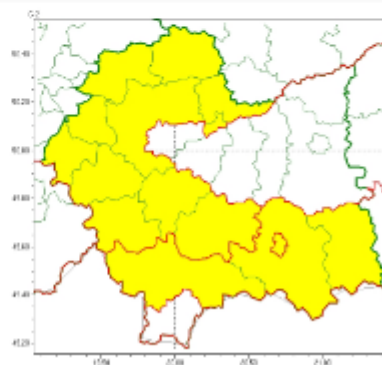

OSTRZEŻENIE METEOROLOGICZNE NR 84

Instytut Meteorologii i Gospodarki Wodnej - Państwowy Instytut Badawczy
Regionalne Biuro Prognoz Meteorologicznych w Krakowie
30-215 Kraków ul. Piotra Borowego 14
tel: 12-6398150
email: meteo.poludnie@imgw.pl
www: www.imgw.pl

Zasięg ostrzeżeń w województwie

Opady śniegu
2026-04-08 11:27

Przymrozki
2026-04-08 11:27

WOJEWÓDZTWO MAŁOPOLSKIE OSTRZEŻENIA METEOROLOGICZNE ZBIORCZO NR 84 WYKAZ OBOWIĄZUJĄCYCH OSTRZEŻEŃ o godz. 11:27 dnia 08.04.2026

Zjawisko/Stopień zagrożenia	Opady śniegu/1
Obszar (w nawiasie numer ostrzeżenia dla powiatu)	powiaty: gorlicki(35), nowosądecki(38), nowotarski(45), tatrzański(35)
Ważność	od godz. 18:00 dnia 08.04.2026 do godz. 14:00 dnia 09.04.2026
Prawdopodobieństwo	80%
Przebieg	Prognozowane są opady śniegu, na obszarach położonych powyżej 600 metrów n.p.m. powodujące przyrost pokrywy śnieżnej o 5 cm do 10 cm. Uwaga, miejscami może być ślisko.
SMS	IMGW-PIB OSTRZEŻGA: ŚNIEG/1 małopolskie (4 powiaty) od 18:00/08.04 do 14:00/09.04.2026 przyrost pokrywy 5-10 cm powyżej 600 m n.p.m. Dotyczy powiatów: gorlicki, nowosądecki, nowotarski i tatrzański.
RSO	Woj. małopolskie (4 powiaty), IMGW-PIB wydał ostrzeżenie pierwszego stopnia o opadach śniegu
Uwagi	Brak.
Zjawisko/Stopień zagrożenia	Przymrozki/1
Obszar (w nawiasie numer ostrzeżenia dla powiatu)	powiaty: chrzanowski(26), gorlicki(36), krakowski(26), limanowski(36), miechowski(26), myślenicki(30), nowosądecki(39), nowotarski(46), Nowy Sącz(34), olkuski(24), oświęcimski(29), proszowicki(27), suski(36), wadowicki(32)
Ważność	od godz. 22:00 dnia 08.04.2026 do godz. 08:00 dnia 09.04.2026
Prawdopodobieństwo	80%