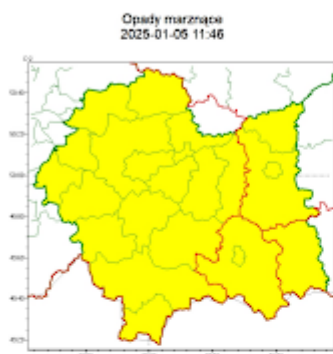

Zasięg ostrzeżeń w województwie

WOJEWÓDZTWO MAŁOPOLSKIE
OSTRZEŻENIA METEOROLOGICZNE ZBIORCZO NR 8
WYKAZ OBOWIĄZUJĄCYCH OSTRZEŻEŃ
o godz. 11:46 dnia 05.01.2025

| | |
|--|--|
| Zjawisko/Stopień zagrożenia | Opady marznące/1 |
| Obszar (w nawiasie numer ostrzeżenia dla powiatu) | powiaty: gorlicki(4), nowosądecki(4), Nowy Sącz(3) |
| Ważność | od godz. 22:00 dnia 05.01.2025 do godz. 09:00 dnia 06.01.2025 |
| Prawdopodobieństwo | 80% |
| Przebieg | Prognozowane są słabe opady marznącego deszczu powodujące gololedź. |
| SMS | IMGW-PIB OSTRZEGA: MARZNAĆEOPADY/1 małopolskie (3 powiaty) od 22:00/05.01 do 09:00/06.01.2025 marznące opady, drogi śliskie. Dotyczy powiatów: gorlicki, nowosądecki i Nowy Sącz. |
| RSO | Woj. małopolskie (3 powiaty), IMGW-PIB wydał ostrzeżenie pierwszego stopnia o opadach marznących |
| Uwagi | Brak. |
| Zjawisko/Stopień zagrożenia | Opady marznące/1 |
| Obszar (w nawiasie numer ostrzeżenia dla powiatu) | powiaty: bocheński(4), brzeski(4), chrzanowski(4), krakowski(4), Kraków(4), limanowski(3), miechowski(4), myślenicki(4), nowotarski(4), olkuski(4), oświęcimski(4), proszowicki(4), suski(3), tatrzański(4), wadowicki(4), wielicki(4) |
| Ważność | od godz. 20:00 dnia 05.01.2025 do godz. 03:00 dnia 06.01.2025 |
| Prawdopodobieństwo | 80% |
| Przebieg | Prognozowane są słabe opady marznącego deszczu powodujące gololedź. |

| | |
|--------------|---|
| SMS | IMGW-PIB OSTRZEGA: MARZĄCE OPADY/1 małopolskie (16 powiatów) od 20:00/05.01 do 03:00/06.01.2025 marzące opady, drogi śliskie. Dotyczy powiatów: bocheński, brzeski, chrzanowski, krakowski, Kraków, limanowski, miechowski, myślenicki, nowotarski, olkuski, oświęcimski, proszowicki, suski, tatrzański, wadowicki i wielicki. |
| RSO | Woj. małopolskie (16 powiatów), IMGW-PIB wydał ostrzeżenie pierwszego stopnia o opadach marzących |
| Uwagi | Brak. |