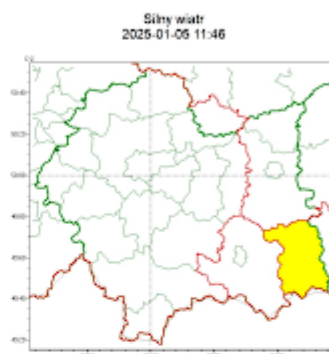

OSTRZEŻENIE METEOROLOGICZNE

NR 8

Instytut Meteorologii i Gospodarki Wodnej - Państwowy Instytut Badawczy
Biuro Prognoz Meteorologicznych w Krakowie
 30-215 Kraków ul. Piotra Borowego 14
 tel: 12-6398150, fax: 12-4251973
 email: meteo.krakow@imgw.pl
 www: www.imgw.pl

Zasięg ostrzeżeń w województwie

WOJEWÓDZTWO MAŁOPOLSKIE
OSTRZEŻENIA METEOROLOGICZNE ZBIORCZO NR 8
WYKAZ OBOWIĄZUJĄCYCH OSTRZEŻEŃ
o godz. 11:46 dnia 05.01.2025

| | |
|--|--|
| Zjawisko/Stopień zagrożenia | Opady marznące/1 |
| Obszar (w nawiasie numer ostrzeżenia dla powiatu) | powiaty: gorlicki(4), nowosądecki(4), Nowy Sącz(3) |
| Ważność | od godz. 22:00 dnia 05.01.2025 do godz. 09:00 dnia 06.01.2025 |
| Prawdopodobieństwo | 80% |
| Przebieg | Prognozowane są słabe opady marznącego deszczu powodujące gololedź. |
| SMS | IMGW-PIB OSTRZEGA: MARZNAĆEOPADY/1 małopolskie (3 powiaty) od 22:00/05.01 do 09:00/06.01.2025 marznące opady, drogi śliskie. Dotyczy powiatów: gorlicki, nowosądecki i Nowy Sącz. |
| RSO | Woj. małopolskie (3 powiaty), IMGW-PIB wydał ostrzeżenie pierwszego stopnia o opadach marznących |
| Uwagi | Brak. |
| Zjawisko/Stopień zagrożenia | Opady marznące/1 |
| Obszar (w nawiasie numer ostrzeżenia dla powiatu) | powiaty: bocheński(4), brzeski(4), chrzanowski(4), krakowski(4), Kraków(4), limanowski(3), miechowski(4), myślenicki(4), nowotarski(4), olkuski(4), oświęcimski(4), proszowicki(4), suski(3), tatrzański(4), wadowicki(4), wielicki(4) |
| Ważność | od godz. 20:00 dnia 05.01.2025 do godz. 03:00 dnia 06.01.2025 |
| Prawdopodobieństwo | 80% |
| Przebieg | Prognozowane są słabe opady marznącego deszczu powodujące gololedź. |