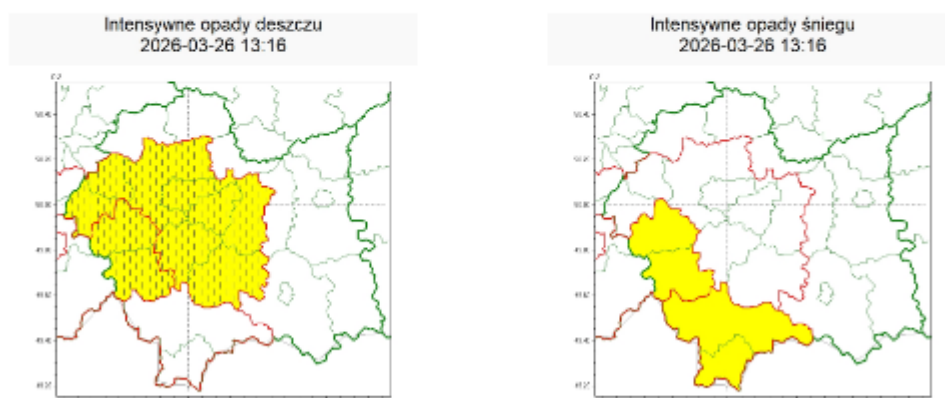

## Zasięg ostrzeżeń w województwie

<b>WOJEWÓDZTWO MAŁOPOLSKIE OSTRZEŻENIA METEOROLOGICZNE ZBIORCZO NR 75 WYKAZ OBOWIĄZUJĄCYCH OSTRZEŻEŃ o godz. 13:16 dnia 26.03.2026</b>	
<b>Zjawisko/Stopień zagrożenia</b>	Intensywne opady deszczu/1 ZMIANA
<b>Obszar (w nawiasie numer ostrzeżenia dla powiatu)</b>	powiaty: bocheński(26), chrzanowski(24), krakowski(25), Kraków(25), limanowski(33), myślenicki(27), oświęcimski(27), suski(32), wadowicki(29), wielicki(24)
<b>Ważność</b>	od godz. 13:16 dnia 26.03.2026 do godz. 18:00 dnia 27.03.2026
<b>Prawdopodobieństwo</b>	75%
<b>Przebieg</b>	Prognozowane są opady deszczu o natężeniu umiarkowanym, okresami silnym. Prognozowana suma opadów od nocy ze środy na czwartek (25/26.03) do piątkowego popołudnia (27.03) miejscami od 50 mm do 60 mm.
<b>SMS</b>	IMGW-PIB OSTRZEGA: DESZCZ/1 małopolskie (10 powiatów) od 13:16/26.03 do 18:00/27.03.2026 50-60 mm. Dotyczy powiatów: bocheński, chrzanowski, krakowski, Kraków, limanowski, myślenicki, oświęcimski, suski, wadowicki i wielicki.
<b>RSO</b>	Woj. małopolskie (10 powiatów), IMGW-PIB wydał ostrzeżenie pierwszego stopnia o intensywnych opadach deszczu
<b>Uwagi</b>	Brak.
<b>Zjawisko/Stopień zagrożenia</b>	Intensywne opady śniegu/1
<b>Obszar (w nawiasie numer ostrzeżenia dla powiatu)</b>	powiaty: nowotarski(38), suski(33), tatrzański(31), wadowicki(30)
<b>Ważność</b>	od godz. 12:00 dnia 26.03.2026 do godz. 12:00 dnia 27.03.2026
<b>Prawdopodobieństwo</b>	80%