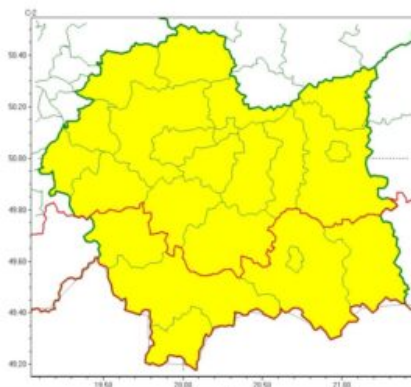

Ostrzeżenie meteorologiczne nr 70

Zasięg ostrzeżeń w województwie

Przymrozki
2024-03-25 11:49

WOJEWÓDZTWO MAŁOPOLSKIE
OSTRZEŻENIA METEOROLOGICZNE ZBIORCZO NR 70
WYKAZ OBOWIĄZUJĄCYCH OSTRZEŻEŃ
o godz. 11:49 dnia 25.03.2024

Zjawisko/Stopień zagrożenia	Przymrozki/1
Obszar (w nawiasie numer ostrzeżenia dla powiatu)	powiaty: gorlicki(40), nowosądecki(42), nowotarski(42), Nowy Sącz(33), suski(34), tatrzański(42)
Ważność	od godz. 20:00 dnia 25.03.2024 do godz. 09:00 dnia 26.03.2024
Prawdopodobieństwo	80%
Przebieg	Prognozowany jest spadek temperatury powietrza do około -4°C, przy gruncie do -7°C.
SMS	IMGW-PIB OSTRZEGA: PRZYMROZKI/1 małopolskie (6 powiatów) od 20:00/25.03 do 09:00/26.03.2024 temp. min -4 st., przy gruncie -7 st. Dotyczy powiatów: gorlicki, nowosądecki, nowotarski, Nowy Sącz, suski i tatrzański.
RSO	Woj. małopolskie (6 powiatów), IMGW-PIB wydał ostrzeżenie pierwszego stopnia o przymrozkach
Uwagi	Brak.
Zjawisko/Stopień zagrożenia	Przymrozki/1
Obszar (w nawiasie numer ostrzeżenia dla powiatu)	powiaty: bocheński(27), brzeski(27), chrzanowski(26), dąbrowski(31), krakowski(26), Kraków(27), limanowski(34), miechowski(29), myślenicki(29), olkuski(27), oświęcimski(26), proszowicki(27), tarnowski(28), Tarnów(28), wadowicki(29), wielicki(27)
Ważność	od godz. 22:00 dnia 25.03.2024 do godz. 08:00 dnia 26.03.2024
Prawdopodobieństwo	80%

Przebieg	Prognozowany jest spadek temperatury powietrza do -2°C , lokalnie do -4°C , przy gruncie do -6°C .
SMS	IMGW-PIB OSTRZEGA: PRZYMROZKI/1 małopolskie (16 powiatów) od 22:00/25.03 do 08:00/26.03.2024 temp. min -2 st., lok. -4 st., przy gruncie -6 st. Dotyczy powiatów: bocheński, brzeski, chrzanowski, dąbrowski, krakowski, Kraków, limanowski, miechowski, myślenicki, olkuski, oświęcimski, proszowicki, tarnowski, Tarnów, wadowicki i wielicki.
RSO	Woj. małopolskie (16 powiatów), IMGW-PIB wydał ostrzeżenie pierwszego stopnia o przymrozkach
Uwagi	Brak.