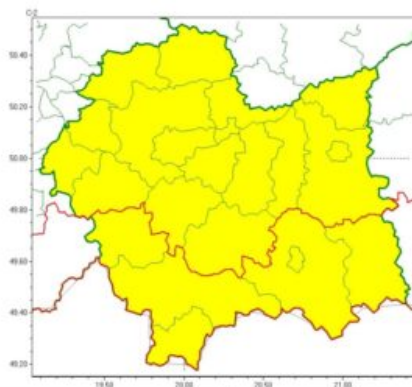

# **Ostrzeżenie meteorologiczne nr 70**

### Zasięg ostrzeżeń w województwie

Przymrozki  
2024-03-25 11:49

**WOJEWÓDZTWO MAŁOPOLSKIE**  
**OSTRZEŻENIA METEOROLOGICZNE ZBIORCZO NR 70**  
**WYKAZ OBOWIĄZUJĄCYCH OSTRZEŻEŃ**  
**o godz. 11:49 dnia 25.03.2024**

<b>Zjawisko/Stopień zagrożenia</b>	Przymrozki/1
<b>Obszar (w nawiasie numer ostrzeżenia dla powiatu)</b>	powiaty: gorlicki(40), nowosądecki(42), nowotarski(42), Nowy Sącz(33), suski(34), tatrzański(42)
<b>Ważność</b>	od godz. 20:00 dnia 25.03.2024 do godz. 09:00 dnia 26.03.2024
<b>Prawdopodobieństwo</b>	80%
<b>Przebieg</b>	Prognozowany jest spadek temperatury powietrza do około -4°C, przy gruncie do -7°C.
<b>SMS</b>	IMGW-PIB OSTRZEGA: PRZYMROZKI/1 małopolskie (6 powiatów) od 20:00/25.03 do 09:00/26.03.2024 temp. min -4 st., przy gruncie -7 st. Dotyczy powiatów: gorlicki, nowosądecki, nowotarski, Nowy Sącz, suski i tatrzański.
<b>RSO</b>	Woj. małopolskie (6 powiatów), IMGW-PIB wydał ostrzeżenie pierwszego stopnia o przymrozkach
<b>Uwagi</b>	Brak.
<b>Zjawisko/Stopień zagrożenia</b>	Przymrozki/1
<b>Obszar (w nawiasie numer ostrzeżenia dla powiatu)</b>	powiaty: bocheński(27), brzeski(27), chrzanowski(26), dąbrowski(31), krakowski(26), Kraków(27), limanowski(34), miechowski(29), myślenicki(29), olkuski(27), oświęcimski(26), proszowicki(27), tarnowski(28), Tarnów(28), wadowicki(29), wielicki(27)
<b>Ważność</b>	od godz. 22:00 dnia 25.03.2024 do godz. 08:00 dnia 26.03.2024
<b>Prawdopodobieństwo</b>	80%