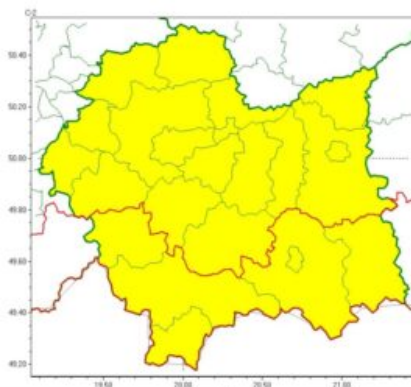

# **Ostrzeżenie meteorologiczne nr 70**

### Zasięg ostrzeżeń w województwie

Przymrozki  
2024-03-25 11:49

**WOJEWÓDZTWO MAŁOPOLSKIE**  
**OSTRZEŻENIA METEOROLOGICZNE ZBIORCZO NR 70**  
**WYKAZ OBOWIĄZUJĄCYCH OSTRZEŻEŃ**  
**o godz. 11:49 dnia 25.03.2024**

<b>Zjawisko/Stopień zagrożenia</b>	Przymrozki/1
<b>Obszar (w nawiasie numer ostrzeżenia dla powiatu)</b>	powiaty: gorlicki(40), nowosądecki(42), nowotarski(42), Nowy Sącz(33), suski(34), tatrzański(42)
<b>Ważność</b>	od godz. 20:00 dnia 25.03.2024 do godz. 09:00 dnia 26.03.2024
<b>Prawdopodobieństwo</b>	80%
<b>Przebieg</b>	Prognozowany jest spadek temperatury powietrza do około -4°C, przy gruncie do -7°C.
<b>SMS</b>	IMGW-PIB OSTRZEGA: PRZYMROZKI/1 małopolskie (6 powiatów) od 20:00/25.03 do 09:00/26.03.2024 temp. min -4 st., przy gruncie -7 st. Dotyczy powiatów: gorlicki, nowosądecki, nowotarski, Nowy Sącz, suski i tatrzański.
<b>RSO</b>	Woj. małopolskie (6 powiatów), IMGW-PIB wydał ostrzeżenie pierwszego stopnia o przymrozkach
<b>Uwagi</b>	Brak.
<b>Zjawisko/Stopień zagrożenia</b>	Przymrozki/1
<b>Obszar (w nawiasie numer ostrzeżenia dla powiatu)</b>	powiaty: bocheński(27), brzeski(27), chrzanowski(26), dąbrowski(31), krakowski(26), Kraków(27), limanowski(34), miechowski(29), myślenicki(29), olkuski(27), oświęcimski(26), proszowicki(27), tarnowski(28), Tarnów(28), wadowicki(29), wielicki(27)
<b>Ważność</b>	od godz. 22:00 dnia 25.03.2024 do godz. 08:00 dnia 26.03.2024
<b>Prawdopodobieństwo</b>	80%