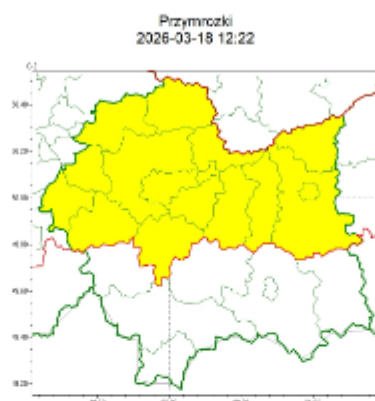

OSTRZEŻENIE METEOROLOGICZNE

NR 67

Instytut Meteorologii i Gospodarki Wodnej - Państwowy Instytut Badawczy
Regionalne Biuro Prognoz Meteorologicznych w Krakowie
30-215 Kraków ul. Piotra Borowego 14
tel: 12-6398150
email: meteo.poludnie@imgw.pl
www: www.imgw.pl

Zasięg ostrzeżeń w województwie

WOJEWÓDZTWO MAŁOPOLSKIE
OSTRZEŻENIA METEOROLOGICZNE ZBIORCZO NR 67
WYKAZ OBOWIĄZUJĄCYCH OSTRZEŻEŃ
o godz. 12:22 dnia 18.03.2026

Zjawisko/Stoień zagrożenia	Przymrozki/1
Obszar (w nawiasie numer ostrzeżenia dla powiatu)	powiaty: bocheński(21), brzeski(21), chrzanowski(20), dąbrowski(23), krakowski(21), Kraków(21), miechowski(21), myślenicki(21), olkuski(19), oświęcimski(23), proszowicki(23), tarnowski(21), Tarnów(21), wadowicki(24), wielicki(20)
Ważność	od godz. 21:00 dnia 18.03.2026 do godz. 08:00 dnia 19.03.2026
Prawdopodobieństwo	80%
Przebieg	Prognozowany jest spadek temperatury powietrza do około -3°C, przy gruncie do -6°C.
SMS	IMGW-PIB OSTRZEGA: PRZYMROZKI/1 małopolskie (15 powiatów) od 21:00/18.03 do 08:00/19.03.2026 temp. min -3 st., przy gruncie -6 st. Dotyczy powiatów: bocheński, brzeski, chrzanowski, dąbrowski, krakowski, Kraków, miechowski, myślenicki, olkuski, oświęcimski, proszowicki, tarnowski, Tarnów, wadowicki i wielicki.
RSO	Woj. małopolskie (15 powiatów), IMGW-PIB wydał ostrzeżenie pierwszego stopnia o przymrozkach
Uwagi	Brak.