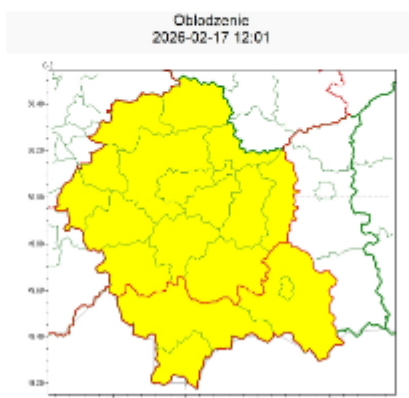

Ostrzeżenie meteorologiczne nr 56

Instytut Meteorologii i Gospodarki Wodnej - Państwowy Instytut Badawczy
Regionalne Biuro Prognoz Meteorologicznych w Krakowie
30-215 Kraków ul. Piotra Borowego 14
tel: 12-6398150, fax: 12-4251973
email: meteo.krakow@imgw.pl
www: www.imgw.pl

Zasięg ostrzeżeń w województwie

WOJEWÓDZTWO MAŁOPOLSKIE
OSTRZEŻENIA METEOROLOGICZNE ZBIORCZO NR 56
WYKAZ OBOWIĄZUJĄCYCH OSTRZEŻEŃ
o godz. 12:01 dnia 17.02.2026

Zjawisko/Stopień zagrożenia	Oblodzenie/1
Obszar (w nawiasie numer ostrzeżenia dla powiatu)	powiaty: bocheński(18), brzeski(18), chrzanowski(17), krakowski(18), Kraków(18), limanowski(22), miechowski(19), myślenicki(17), olkuski(17), oświęcimski(20), proszowicki(20), suski(21), wadowicki(20), wielicki(17)
Ważność	od godz. 20:00 dnia 17.02.2026 do godz. 06:00 dnia 18.02.2026
Prawdopodobieństwo	80%
Przebieg	Prognozuje się zamarzanie mokrej nawierzchni dróg i chodników po opadach deszczu ze śniegiem i mokrego śniegu powodujących oblodzenie. Temperatura minimalna od -4°C do -1°C, temperatura minimalna przy gruncie od -5°C do -2°C.
SMS	IMGW-PIB OSTRZEŻGA: OBLODZENIE/1 małopolskie (14 powiatów) od 20:00/17.02 do 06:00/18.02.2026 temp. min. od -4 st. do 0 st., przy gruncie do -5 st., ślisko. Dotyczy powiatów: bocheński, brzeski, chrzanowski, krakowski, Kraków, limanowski, miechowski, myślenicki, olkuski, oświęcimski, proszowicki, suski, wadowicki i wielicki.
RSO	Woj. małopolskie (14 powiatów), IMGW-PIB wydał ostrzeżenie pierwszego stopnia o oblodzeniu
Uwagi	Brak.
Zjawisko/Stopień zagrożenia	Oblodzenie/1
Obszar (w nawiasie numer ostrzeżenia dla powiatu)	powiaty: nowosądecki(24), nowotarski(27), Nowy Sącz(22), tatrzański(22)
Ważność	od godz. 20:00 dnia 17.02.2026 do godz. 06:00 dnia 18.02.2026