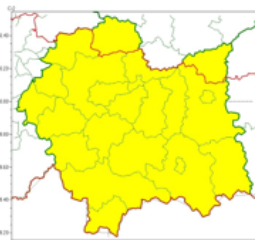

# **Ostrzeżenie meteorologiczne nr 46**

WB-I.6331.3.60.2024

Kraków, dnia 6 lutego 2024 r.

Zasięg ostrzeżeń w województwie  
Silny wiatr  
2024-02-06 12:27

<b>WOJEWÓDZTWO MAŁOPOLSKIE OSTRZEŻENIA METEOROLOGICZNE ZBIORCZO NR 46 WYKAZ OBOWIĄZUJĄCYCH OSTRZEŻEŃ o godz. 12:27 dnia 06.02.2024</b>	
<b>Zjawisko/Stoień zagrożenia</b>	Silny wiatr/1
<b>Obszar (w nawiasie numer ostrzeżenia dla powiatu)</b>	powiaty: dąbrowski(21), miechowski(19)
<b>Ważność</b>	od godz. 14:00 dnia 06.02.2024 do godz. 12:00 dnia 07.02.2024
<b>Prawdopodobieństwo</b>	80%
<b>Przebieg</b>	Prognozuje się wystąpienie silnego wiatru o średniej prędkości do 40 km/h, w porywach do 80 km/h, z południowego zachodu.
<b>SMS</b>	IMGW-PIB OSTRZEŻA: WIATR/1 małopolskie (2 powiaty) od 14:00/06.02 do 12:00/07.02.2024 prędkość do 40 km/h, porywy do 80 km/h, SW. Dotyczy powiatów: dąbrowski i miechowski.
<b>RSO</b>	Woj. małopolskie (2 powiaty), IMGW-PIB wydał ostrzeżenie pierwszego stopnia o silnym wietrze
<b>Uwagi</b>	Brak.