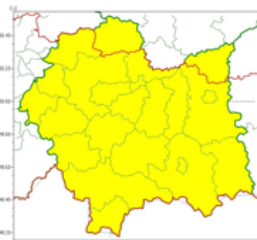

Ostrzeżenie meteorologiczne nr 46

WB-I.6331.3.60.2024

Kraków, dnia 6 lutego 2024 r.

Zasięg ostrzeżeń w województwie
Silny wiatr
2024-02-06 12:27

WOJEWÓDZTWO MAŁOPOLSKIE OSTRZEŻENIA METEOROLOGICZNE ZBIORCZO NR 46 WYKAZ OBOWIĄZUJĄCYCH OSTRZEŻEŃ o godz. 12:27 dnia 06.02.2024	
Zjawisko/Stoień zagrożenia	Silny wiatr/1
Obszar (w nawiasie numer ostrzeżenia dla powiatu)	powiaty: dąbrowski(21), miechowski(19)
Ważność	od godz. 14:00 dnia 06.02.2024 do godz. 12:00 dnia 07.02.2024
Prawdopodobieństwo	80%
Przebieg	Prognozuje się wystąpienie silnego wiatru o średniej prędkości do 40 km/h, w porywach do 80 km/h, z południowego zachodu.
SMS	IMGW-PIB OSTRZEŻA: WIATR/1 małopolskie (2 powiaty) od 14:00/06.02 do 12:00/07.02.2024 prędkość do 40 km/h, porywy do 80 km/h, SW. Dotyczy powiatów: dąbrowski i miechowski.
RSO	Woj. małopolskie (2 powiaty), IMGW-PIB wydał ostrzeżenie pierwszego stopnia o silnym wietrze
Uwagi	Brak.