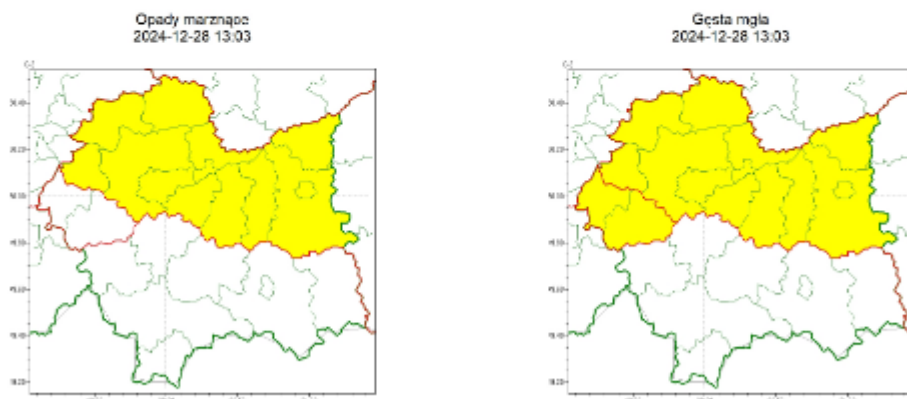

Zasięg ostrzeżeń w województwie

WOJEWÓDZTWO MAŁOPOLSKIE OSTRZEŻENIA METEOROLOGICZNE ZBIORCZO NR 457 WYKAZ OBOWIĄZUJĄCYCH OSTRZEŻEŃ o godz. 13:03 dnia 28.12.2024

Zjawisko/Stopień zagrożenia	Opady marznące/1
Obszar (w nawiasie numer ostrzeżenia dla powiatu)	powiaty: bocheński(152), brzeski(155), chrzanowski(147), dąbrowski(157), krakowski(151), Kraków(152), miechowski(145), olkuski(143), proszowicki(149), tarnowski(156), Tarnów(154), wielicki(153)
Ważność	od godz. 13:00 dnia 28.12.2024 do godz. 09:00 dnia 29.12.2024
Prawdopodobieństwo	80%
Przebieg	Prognozowane są słabe opady marznącej mżawki powodującej gołoledź.
SMS	IMGW-PIB OSTRZEGA: MARZNAĆEOPADY/1 małopolskie (12 powiatów) od 13:00/28.12 do 09:00/29.12.2024 marznące opady, drogi śliskie. Dotyczy powiatów: bocheński, brzeski, chrzanowski, dąbrowski, krakowski, Kraków, miechowski, olkuski, proszowicki, tarnowski, Tarnów i wielicki.
RSO	Woj. małopolskie (12 powiatów), IMGW-PIB wydał ostrzeżenie pierwszego stopnia o opadach marznących
Uwagi	Brak.
Zjawisko/Stopień zagrożenia	Gęsta mgła/1
Obszar (w nawiasie numer ostrzeżenia dla powiatu)	powiaty: bocheński(151), brzeski(154), chrzanowski(146), dąbrowski(156), krakowski(150), Kraków(151), miechowski(144), olkuski(142), oświęcimski(158), proszowicki(148), tarnowski(155), Tarnów(153), wadowicki(169), wielicki(152)
Ważność	od godz. 13:00 dnia 28.12.2024 do godz. 12:00 dnia 29.12.2024
Prawdopodobieństwo	80%