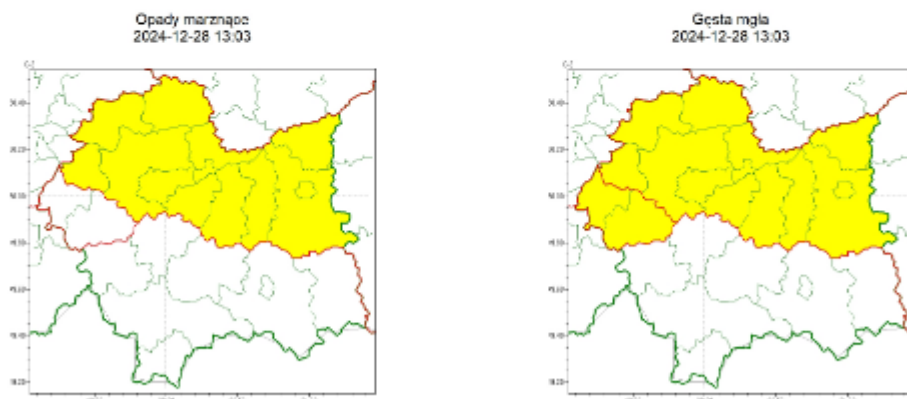

Zasięg ostrzeżeń w województwie

WOJEWÓDZTWO MAŁOPOLSKIE OSTRZEŻENIA METEOROLOGICZNE ZBIORCZO NR 457 WYKAZ OBOWIĄZUJĄCYCH OSTRZEŻEŃ o godz. 13:03 dnia 28.12.2024

Zjawisko/Stopień zagrożenia	Opady marznące/1
Obszar (w nawiasie numer ostrzeżenia dla powiatu)	powiaty: bocheński(152), brzeski(155), chrzanowski(147), dąbrowski(157), krakowski(151), Kraków(152), miechowski(145), olkuski(143), proszowicki(149), tarnowski(156), Tarnów(154), wielicki(153)
Ważność	od godz. 13:00 dnia 28.12.2024 do godz. 09:00 dnia 29.12.2024
Prawdopodobieństwo	80%
Przebieg	Prognozowane są słabe opady marznącej mżawki powodującej gołoledź.
SMS	IMGW-PIB OSTRZEGA: MARZNAĆCEOPADY/1 małopolskie (12 powiatów) od 13:00/28.12 do 09:00/29.12.2024 marznące opady, drogi śliskie. Dotyczy powiatów: bocheński, brzeski, chrzanowski, dąbrowski, krakowski, Kraków, miechowski, olkuski, proszowicki, tarnowski, Tarnów i wielicki.
RSO	Woj. małopolskie (12 powiatów), IMGW-PIB wydał ostrzeżenie pierwszego stopnia o opadach marznących
Uwagi	Brak.
Zjawisko/Stopień zagrożenia	Gęsta mgła/1
Obszar (w nawiasie numer ostrzeżenia dla powiatu)	powiaty: bocheński(151), brzeski(154), chrzanowski(146), dąbrowski(156), krakowski(150), Kraków(151), miechowski(144), olkuski(142), oświęcimski(158), proszowicki(148), tarnowski(155), Tarnów(153), wadowicki(169), wielicki(152)
Ważność	od godz. 13:00 dnia 28.12.2024 do godz. 12:00 dnia 29.12.2024
Prawdopodobieństwo	80%