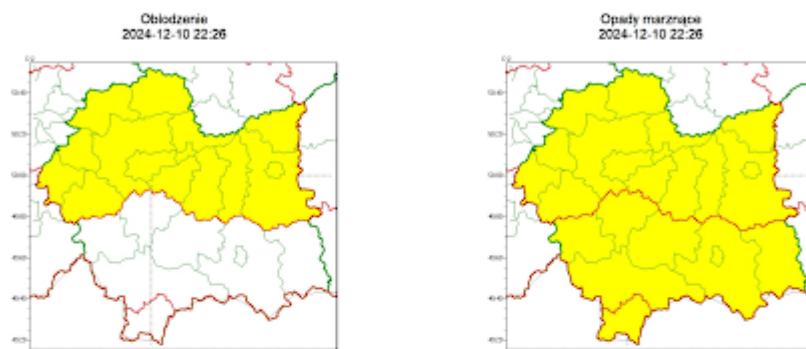

## Zasięg ostrzeżeń w województwie

**WOJEWÓDZTWO MAŁOPOLSKIE**  
**OSTRZEŻENIA METEOROLOGICZNE ZBIORCZO NR 431**  
**WYKAZ OBOWIĄZUJĄCYCH OSTRZEŻEŃ**  
**o godz. 22:26 dnia 10.12.2024**

Zjawisko/Stopień zagrożenia	Opady marznące/1
Obszar (w nawiasie numer ostrzeżenia dla powiatu)	powiaty: bocheński(142), brzeski(145), chrzanowski(140), dąbrowski(147), krakowski(142), Kraków(143), miechowski(137), olkuski(137), oświęcimski(149), proszowicki(139), tarnowski(146), Tarnów(144), tatrzański(179), wadowicki(161), wielicki(144)
Ważność	od godz. 22:30 dnia 10.12.2024 do godz. 12:00 dnia 11.12.2024
Prawdopodobieństwo	80%
Przebieg	Prognozowane są słabe opady marznącego deszczu lub mżawki powodujące gołoledź.
SMS	IMGW-PIB OSTRZEŻEGA: MARZĄCEOPADY/1 małopolskie (15 powiatów) od 22:30/10.12 do 12:00/11.12.2024 marznące opady, drogi śliskie. Dotyczy powiatów: bocheński, brzeski, chrzanowski, dąbrowski, krakowski, Kraków, miechowski, olkuski, oświęcimski, proszowicki, tarnowski, Tarnów, tatrzański, wadowicki i wielicki.
RSO	Woj. małopolskie (15 powiatów), IMGW-PIB wydał ostrzeżenie pierwszego stopnia o opadach marznących.
Uwagi	Brak.
Zjawisko/Stopień zagrożenia	Oblodzenie/1
Obszar (w nawiasie numer ostrzeżenia dla powiatu)	powiaty: bocheński(141), brzeski(144), chrzanowski(139), dąbrowski(146), krakowski(141), Kraków(142), miechowski(136), olkuski(136), oświęcimski(148), proszowicki(138), tarnowski(145), Tarnów(143), wadowicki(160), wielicki(143)
Ważność	od godz. 22:00 dnia 10.12.2024 do godz. 06:00 dnia 11.12.2024
Prawdopodobieństwo	75%