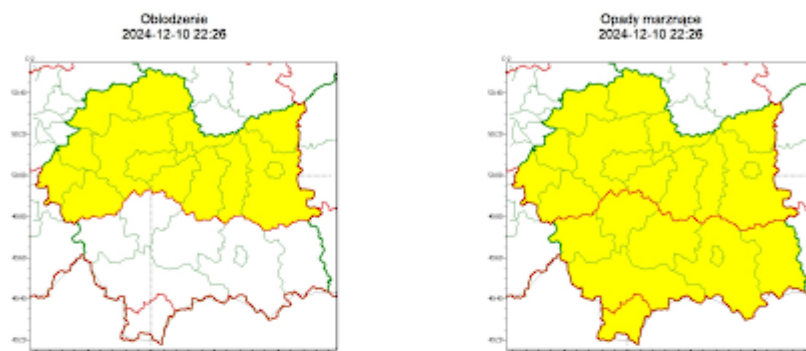

## Zasięg ostrzeżeń w województwie

**WOJEWÓDZTWO MAŁOPOLSKIE**  
**OSTRZEŻENIA METEOROLOGICZNE ZBIORCZO NR 431**  
**WYKAZ OBOWIĄZUJĄCYCH OSTRZEŻEŃ**  
**o godz. 22:26 dnia 10.12.2024**

Zjawisko/Stopień zagrożenia	Opady marznące/1
Obszar (w nawiasie numer ostrzeżenia dla powiatu)	powiaty: bocheński(142), brzeski(145), chrzanowski(140), dąbrowski(147), krakowski(142), Kraków(143), miechowski(137), olkuski(137), oświęcimski(149), proszowicki(139), tarnowski(146), Tarnów(144), tatrzański(179), wadowicki(161), wielicki(144)
Ważność	od godz. 22:30 dnia 10.12.2024 do godz. 12:00 dnia 11.12.2024
Prawdopodobieństwo	80%
Przebieg	Prognozowane są słabe opady marznącego deszczu lub mżawki powodujące gołoledź.
SMS	IMGW-PIB OSTRZEŻEGA: MARZĄCEOPADY/1 małopolskie (15 powiatów) od 22:30/10.12 do 12:00/11.12.2024 marznące opady, drogi śliskie. Dotyczy powiatów: bocheński, brzeski, chrzanowski, dąbrowski, krakowski, Kraków, miechowski, olkuski, oświęcimski, proszowicki, tarnowski, Tarnów, tatrzański, wadowicki i wielicki.
RSO	Woj. małopolskie (15 powiatów), IMGW-PIB wydał ostrzeżenie pierwszego stopnia o opadach marznących.
Uwagi	Brak.
Zjawisko/Stopień zagrożenia	Oblodzenie/1
Obszar (w nawiasie numer ostrzeżenia dla powiatu)	powiaty: bocheński(141), brzeski(144), chrzanowski(139), dąbrowski(146), krakowski(141), Kraków(142), miechowski(136), olkuski(136), oświęcimski(148), proszowicki(138), tarnowski(145), Tarnów(143), wadowicki(160), wielicki(143)
Ważność	od godz. 22:00 dnia 10.12.2024 do godz. 06:00 dnia 11.12.2024
Prawdopodobieństwo	75%