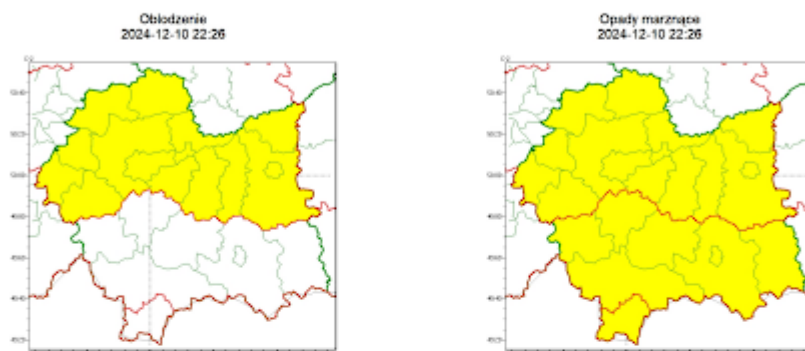

Zasięg ostrzeżeń w województwie

WOJEWÓDZTWO MAŁOPOLSKIE
OSTRZEŻENIA METEOROLOGICZNE ZBIORCZO NR 431
WYKAZ OBOWIĄZUJĄCYCH OSTRZEŻEŃ
o godz. 22:26 dnia 10.12.2024

Zjawisko/Stopień zagrożenia	Opady mrozzące/1
Obszar (w nawiasie numer ostrzeżenia dla powiatu)	powiaty: bocheński(142), brzeski(145), chrzanowski(140), dąbrowski(147), krakowski(142), Kraków(143), miechowski(137), olkuski(137), oświęcimski(149), proszowicki(139), tarnowski(146), Tarnów(144), tatrzański(179), wadowicki(161), wielicki(144)
Ważność	od godz. 22:30 dnia 10.12.2024 do godz. 12:00 dnia 11.12.2024
Prawdopodobieństwo	80%
Przebieg	Prognozowane są słabe opady mrozzącego deszczu lub mżawki powodujące gołoledź.
SMS	IMGW-PIB OSTRZEŻEGA: MARZĄCEOPADY/1 małopolskie (15 powiatów) od 22:30/10.12 do 12:00/11.12.2024 mrozzące opady, drogi śliskie. Dotyczy powiatów: bocheński, brzeski, chrzanowski, dąbrowski, krakowski, Kraków, miechowski, olkuski, oświęcimski, proszowicki, tarnowski, Tarnów, tatrzański, wadowicki i wielicki.
RSO	Woj. małopolskie (15 powiatów), IMGW-PIB wydał ostrzeżenie pierwszego stopnia o opadach mrozzących
Uwagi	Brak.
Zjawisko/Stopień zagrożenia	Oblodzenie/1
Obszar (w nawiasie numer ostrzeżenia dla powiatu)	powiaty: bocheński(141), brzeski(144), chrzanowski(139), dąbrowski(146), krakowski(141), Kraków(142), miechowski(136), olkuski(136), oświęcimski(148), proszowicki(138), tarnowski(145), Tarnów(143), wadowicki(160), wielicki(143)
Ważność	od godz. 22:00 dnia 10.12.2024 do godz. 06:00 dnia 11.12.2024
Prawdopodobieństwo	75%