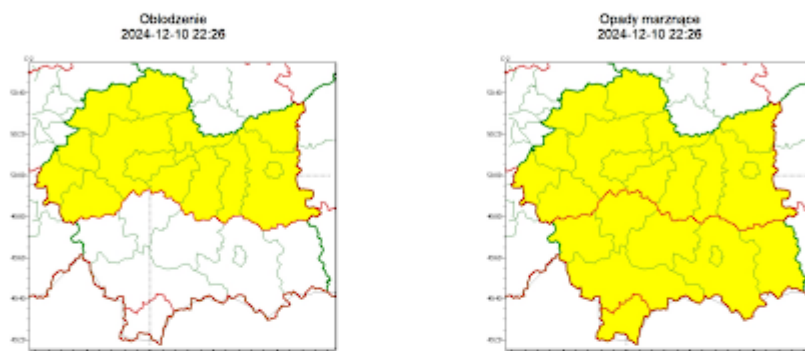

## Zasięg ostrzeżeń w województwie

**WOJEWÓDZTWO MAŁOPOLSKIE**  
**OSTRZEŻENIA METEOROLOGICZNE ZBIORCZO NR 431**  
**WYKAZ OBOWIĄZUJĄCYCH OSTRZEŻEŃ**  
**o godz. 22:26 dnia 10.12.2024**

Zjawisko/Stopień zagrożenia	Opady mrozzące/1
Obszar (w nawiasie numer ostrzeżenia dla powiatu)	powiaty: bocheński(142), brzeski(145), chrzanowski(140), dąbrowski(147), krakowski(142), Kraków(143), miechowski(137), olkuski(137), oświęcimski(149), proszowicki(139), tarnowski(146), Tarnów(144), tatrzański(179), wadowicki(161), wielicki(144)
Ważność	od godz. 22:30 dnia 10.12.2024 do godz. 12:00 dnia 11.12.2024
Prawdopodobieństwo	80%
Przebieg	Prognozowane są słabe opady mrozzącego deszczu lub mżawki powodujące gołoledź.
SMS	IMGW-PIB OSTRZEŻEGA: MARZĄCEOPADY/1 małopolskie (15 powiatów) od 22:30/10.12 do 12:00/11.12.2024 mrozzące opady, drogi śliskie. Dotyczy powiatów: bocheński, brzeski, chrzanowski, dąbrowski, krakowski, Kraków, miechowski, olkuski, oświęcimski, proszowicki, tarnowski, Tarnów, tatrzański, wadowicki i wielicki.
RSO	Woj. małopolskie (15 powiatów), IMGW-PIB wydał ostrzeżenie pierwszego stopnia o opadach mrozzących.
Uwagi	Brak.
Zjawisko/Stopień zagrożenia	Oblodzenie/1
Obszar (w nawiasie numer ostrzeżenia dla powiatu)	powiaty: bocheński(141), brzeski(144), chrzanowski(139), dąbrowski(146), krakowski(141), Kraków(142), miechowski(136), olkuski(136), oświęcimski(148), proszowicki(138), tarnowski(145), Tarnów(143), wadowicki(160), wielicki(143)
Ważność	od godz. 22:00 dnia 10.12.2024 do godz. 06:00 dnia 11.12.2024
Prawdopodobieństwo	75%