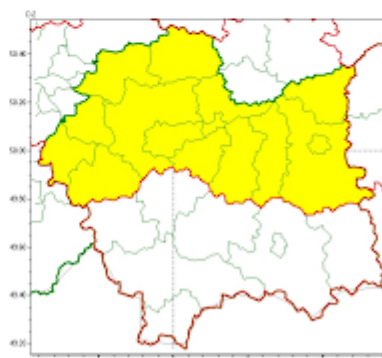

## Zasięg ostrzeżeń w województwie

Intensywne opady śniegu  
2024-12-10 11:53

Obłodzenie  
2024-12-10 11:53

### WOJEWÓDZTWO MAŁOPOLSKIE OSTRZEŻENIA METEOROLOGICZNE ZBIORCZO NR 429 WYKAZ OBOWIĄZUJĄCYCH OSTRZEŻEŃ o godz. 11:53 dnia 10.12.2024

Zjawisko/Stopień zagrożenia	Obłodzenie/1
Obszar (w nawiasie numer ostrzeżenia dla powiatu)	powiaty: bocheński(141), brzeski(144), chrzanowski(139), dąbrowski(146), krakowski(141), Kraków(142), miechowski(136), olkusi(136), oświęcimski(148), proszowicki(138), tarnowski(145), Tarnów(143), wadowicki(160), wielicki(143)
Ważność	od godz. 22:00 dnia 10.12.2024 do godz. 06:00 dnia 11.12.2024
Prawdopodobieństwo	75%
Przebieg	Prognozuje się zamarzanie mokrej nawierzchni dróg i chodników po opadach deszczu, deszczu ze śniegiem, mokrego śniegu powodujące ich oblodzenie. Temperatura minimalna około -1°C, temperatura minimalna przy gruncie od -2°C do 0°C.
SMS	IMGW-PIB OSTRZEŻGA: OBLODZENIE/1 małopolskie (14 powiatów) od 22:00/10.12 do 06:00/11.12.2024 temp. min. ok. -1st., przy gruncie do -2st., ślisko. Dotyczy powiatów: bocheński, brzeski, chrzanowski, dąbrowski, krakowski, Kraków, miechowski, olkusi, oświęcimski, proszowicki, tarnowski, Tarnów, wadowicki i wielicki.
RSO	Woj. małopolskie (14 powiatów), IMGW-PIB wydał ostrzeżenie pierwszego stopnia o oblodzeniu
Uwagi	Brak.
Zjawisko/Stopień zagrożenia	Intensywne opady śniegu/1
Obszar (w nawiasie numer ostrzeżenia dla powiatu)	powiaty: gorlicki(176), limanowski(168), myślenicki(153), nowosądecki(189), nowotaraski(195), Nowy Sącz(170), suski(171), tatrzański(178)
Ważność	od godz. 16:00 dnia 09.12.2024 do godz. 16:00 dnia 10.12.2024