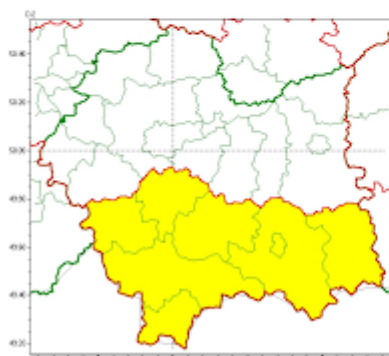

Zasięg ostrzeżeń w województwie

Intensywne opady śniegu
2024-12-10 11:53

Obłodzenie
2024-12-10 11:53

WOJEWÓDZTWO MAŁOPOLSKIE OSTRZEŻENIA METEOROLOGICZNE ZBIORCZO NR 429 WYKAZ OBOWIĄZUJĄCYCH OSTRZEŻEŃ o godz. 11:53 dnia 10.12.2024

Zjawisko/Stopień zagrożenia	Obłodzenie/1
Obszar (w nawiasie numer ostrzeżenia dla powiatu)	powiaty: bocheński(141), brzeski(144), chrzanowski(139), dąbrowski(146), krakowski(141), Kraków(142), miechowski(136), olkusi(136), oświęcimski(148), proszowicki(138), tarnowski(145), Tarnów(143), wadowicki(160), wielicki(143)
Ważność	od godz. 22:00 dnia 10.12.2024 do godz. 06:00 dnia 11.12.2024
Prawdopodobieństwo	75%
Przebieg	Prognozuje się zamarzanie mokrej nawierzchni dróg i chodników po opadach deszczu, deszczu ze śniegiem, mokrego śniegu powodujące ich oblodzenie. Temperatura minimalna około -1°C, temperatura minimalna przy gruncie od -2°C do 0°C.
SMS	IMGW-PIB OSTRZEŻGA: OBLODZENIE/1 małopolskie (14 powiatów) od 22:00/10.12 do 06:00/11.12.2024 temp. min. ok. -1st., przy gruncie do -2st., ślisko. Dotyczy powiatów: bocheński, brzeski, chrzanowski, dąbrowski, krakowski, Kraków, miechowski, olkusi, oświęcimski, proszowicki, tarnowski, Tarnów, wadowicki i wielicki.
RSO	Woj. małopolskie (14 powiatów), IMGW-PIB wydał ostrzeżenie pierwszego stopnia o oblodzeniu
Uwagi	Brak.
Zjawisko/Stopień zagrożenia	Intensywne opady śniegu/1
Obszar (w nawiasie numer ostrzeżenia dla powiatu)	powiaty: gorlicki(176), limanowski(168), myślenicki(153), nowosądecki(189), nowotaraski(195), Nowy Sącz(170), suski(171), tatrzański(178)
Ważność	od godz. 16:00 dnia 09.12.2024 do godz. 16:00 dnia 10.12.2024