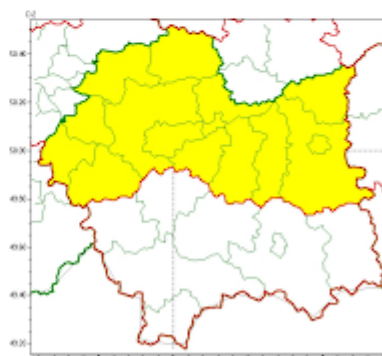

Zasięg ostrzeżeń w województwie

Intensywne opady śniegu
2024-12-10 11:53

Obłodzenie
2024-12-10 11:53

WOJEWÓDZTWO MAŁOPOLSKIE OSTRZEŻENIA METEOROLOGICZNE ZBIORCZO NR 429 WYKAZ OBOWIĄZUJĄCYCH OSTRZEŻEŃ o godz. 11:53 dnia 10.12.2024

Zjawisko/Stopień zagrożenia	Obłodzenie/1
Obszar (w nawiasie numer ostrzeżenia dla powiatu)	powiaty: bocheński(141), brzeski(144), chrzanowski(139), dąbrowski(146), krakowski(141), Kraków(142), miechowski(136), olkusi(136), oświęcimski(148), proszowicki(138), tarnowski(145), Tarnów(143), wadowicki(160), wielicki(143)
Ważność	od godz. 22:00 dnia 10.12.2024 do godz. 06:00 dnia 11.12.2024
Prawdopodobieństwo	75%
Przebieg	Prognozuje się zamarzanie mokrej nawierzchni dróg i chodników po opadach deszczu, deszczu ze śniegiem, mokrego śniegu powodujące ich oblodzenie. Temperatura minimalna około -1°C, temperatura minimalna przy gruncie od -2°C do 0°C.
SMS	IMGW-PIB OSTRZEŻGA: OBLODZENIE/1 małopolskie (14 powiatów) od 22:00/10.12 do 06:00/11.12.2024 temp. min. ok. -1st., przy gruncie do -2st., ślisko. Dotyczy powiatów: bocheński, brzeski, chrzanowski, dąbrowski, krakowski, Kraków, miechowski, olkusi, oświęcimski, proszowicki, tarnowski, Tarnów, wadowicki i wielicki.
RSO	Woj. małopolskie (14 powiatów), IMGW-PIB wydał ostrzeżenie pierwszego stopnia o oblodzeniu
Uwagi	Brak.
Zjawisko/Stopień zagrożenia	Intensywne opady śniegu/1
Obszar (w nawiasie numer ostrzeżenia dla powiatu)	powiaty: gorlicki(176), limanowski(168), myślenicki(153), nowosądecki(189), nowotaraski(195), Nowy Sącz(170), suski(171), tatrzański(178)
Ważność	od godz. 16:00 dnia 09.12.2024 do godz. 16:00 dnia 10.12.2024