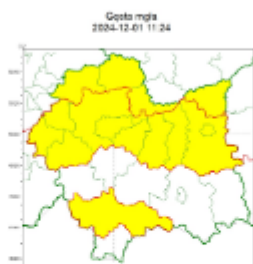

Ostrzeżenie meteorologiczne nr 411

Instytut Meteorologii i Gospodarki Wodnej - Państwowy Instytut Badawczy
Biuro Prognoz Meteorologicznych w Krakowie
30-215 Kraków ul. Piotra Borowego 14
tel: 12-6386150, fax: 12-4251973
email: meteo.krakow@imgw.pl
www: www.imgw.pl

Zasięg ostrzeżeń w województwie

WOJEWÓDZTWO MAŁOPOLSKIE OSTRZEŻENIA METEOROLOGICZNE ZBIORCZO NR 411 WYKAZ OBOWIĄZUJĄCYCH OSTRZEŻEŃ o godz. 11:24 dnia 01.12.2024

Zjawisko/Stopień zagrożenia	Gęsta mgła ¹
Obszar (w nawiasie numer ostrzeżenia dla powiatu)	powiaty: dębowski(141), mińchowski(152), nowotararski(191), olkuski(152), przeworski(194)
Ważność	od godz. 19:00 dnia 01.12.2024 do godz. 09:00 dnia 02.12.2024
Prawdopodobieństwo	80%
Przebieg	Prognozując się gęste mgły, w zasięgu których widzialność może miejscami wynosić poniżej 200 m.
SMS	IMGW-PIB OSTRZEŻENIE: MGŁA/1 małopolskie (5 powiatów) od 19:00 01.12 do 09:00 02.12.2024 widzialność poniżej 200 m. Dotyczy powiatów: dębowski, mińchowski, nowotararski, olkuski i przeworski.
RSO	Woj. małopolskie (5 powiatów), IMGW-PIB wydał ostrzeżenie pierwszego stopnia o silnych mgłach
Uwagi	Brak.
Zjawisko/Stopień zagrożenia	Gęsta mgła ¹
Obszar (w nawiasie numer ostrzeżenia dla powiatu)	powiaty: bocheński(137), brzeski(140), chrzanowski(136), krakowski(137), Kraków(138), święcimirski(144), tarnowski(140), Tarnów(138), wadowicki(156), wielicki(138)
Ważność	od godz. 19:00 dnia 01.12.2024 do godz. 11:00 dnia 02.12.2024
Prawdopodobieństwo	80%

Przebieg	Prognozując się gęste mgły, w zasięgu których widzialność może miejscami wynosić poniżej 200 m.
SMS	IMGW-PIB OSTRZEŻENIE: MGŁA/1 małopolskie (10 powiatów) od 19:00 01.12 do 11:00 02.12.2024 widzialność poniżej 200 m. Dotyczy powiatów: bocheński, brzeski, chrzanowski, krakowski, Kraków, święcimirski, tarnowski, Tarnów, wadowicki i wielicki.
RSO	Woj. małopolskie (10 powiatów), IMGW-PIB wydał ostrzeżenie pierwszego stopnia o silnych mgłach
Uwagi	Brak.