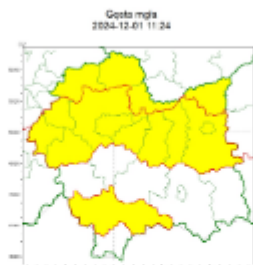

Ostrzeżenie meteorologiczne nr 411

Instytut Meteorologii i Gospodarki Wodnej - Państwowy Instytut Badawczy
 Biuro Prognoz Meteorologicznych w Krakowie
 30-215 Kraków ul. Piotra Borowego 14
 tel: 12-6386150, fax: 12-4251973
 email: meteo.krakow@imgw.pl
 www: www.imgw.pl

Zasięg ostrzeżeń w województwie

WOJEWÓDZTWO MAŁOPOLSKIE OSTRZEŻENIA METEOROLOGICZNE ZBIORCZO NR 411 WYKAZ OBOWIĄZUJĄCYCH OSTRZEŻEŃ o godz. 11:24 dnia 01.12.2024

Zjawisko/Stopień zagrożenia	Gęsta mgła ¹
Obszar (w nawiasie numer ostrzeżenia dla powiatu)	powiaty: dębowski(141), mińchowski(152), nowotaraski(191), olkusk(152), przeworski(194)
Ważność	od godz. 19:00 dnia 01.12.2024 do godz. 09:00 dnia 02.12.2024
Prawdopodobieństwo	80%
Przebieg	Prognozując się gęste mgły, w zasięgu których widzialność może miejscami wynosić poniżej 200 m.
SMS	IMGW-PIB OSTRZEŻENIE: MGŁA/1 małopolskie (5 powiatów) od 19:00 01.12 do 09:00 02.12.2024 widzialność poniżej 200 m. Dotyczy powiatów: dębowski, mińchowski, nowotaraski, olkusk i przeworski.
RSO	Woj. małopolskie (5 powiatów), IMGW-PIB wydał ostrzeżenie pierwszego stopnia o silnych mgłach
Uwagi	Brak.
Zjawisko/Stopień zagrożenia	Gęsta mgła ¹
Obszar (w nawiasie numer ostrzeżenia dla powiatu)	powiaty: bocheński(137), brzeski(140), chrzanowski(136), krakowski(137), Kraków(138), święcimirski(144), tarnowski(140), Tarnów(138), wadowicki(156), wielicki(138)
Ważność	od godz. 19:00 dnia 01.12.2024 do godz. 11:00 dnia 02.12.2024
Prawdopodobieństwo	80%

Przebieg	Prognozując się gęste mgły, w zasięgu których widzialność może miejscami wynosić poniżej 200 m.
SMS	IMGW-PIB OSTRZEŻENIE: MGŁA/1 małopolskie (10 powiatów) od 19:00 01.12 do 11:00 02.12.2024 widzialność poniżej 200 m. Dotyczy powiatów: bocheński, brzeski, chrzanowski, krakowski, Kraków, święcimirski, tarnowski, Tarnów, wadowicki i wielicki.
RSO	Woj. małopolskie (10 powiatów), IMGW-PIB wydał ostrzeżenie pierwszego stopnia o silnych mgłach
Uwagi	Brak.