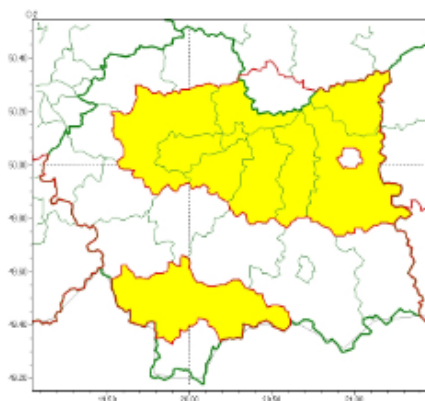

Ostrzeżenie meteorologiczne nr 404

Instytut Meteorologii i Gospodarki Wodnej - Państwowy Instytut Badawczy
Biuro Prognoz Meteorologicznych w Krakowie
30-215 Kraków ul. Piotra Borowego 14
tel: 12-6398150, fax: 12-4251973
email: meteo.krakow@imgw.pl
www: www.imgw.pl

Zasięg ostrzeżeń w województwie

Gęsta mgła
2024-11-27 16:03

WOJEWÓDZTWO MAŁOPOLSKIE
OSTRZEŻENIA METEOROLOGICZNE ZBIORCZO NR 404
WYKAZ OBOWIĄZUJĄCYCH OSTRZEŻEŃ
o godz. 16:03 dnia 27.11.2024

Zjawisko/Stopień zagrożenia	Gęsta mgła/1
Obszar (w nawiasie numer ostrzeżenia dla powiatu)	powiaty: bocheński(136), brzeski(139), dąbrowski(140), krakowski(136), Kraków(137), proszowicki(133), tarnowski(139), wielicki(137)
Ważność	od godz. 16:10 dnia 27.11.2024 do godz. 02:00 dnia 28.11.2024
Prawdopodobieństwo	80%
Przebieg	W dolinie Wisły obserwuje się i przewiduje nadal gęste mgły, w zasięgu których widzialność może miejscami wynosić poniżej 200 m.
SMS	IMGW-PIB OSTRZEGA: MĞŁA/1 małopolskie (8 powiatów) od 16:10/27.11 do 02:00/28.11.2024 widzialność 200 m. Dotyczy powiatów: bocheński, brzeski, dąbrowski, krakowski, Kraków, proszowicki, tarnowski i wielicki.
RSO	Woj. małopolskie (8 powiatów), IMGW-PIB wydał ostrzeżenie pierwszego stopnia o silnych mgłach
Uwagi	Brak.