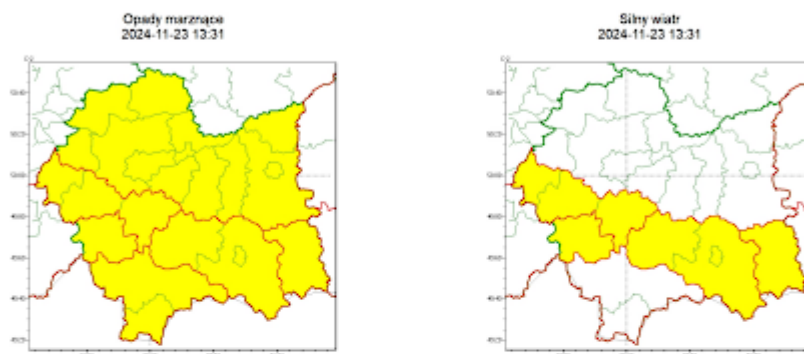

Ostrzeżenie meteorologiczne nr 400

Instytut Meteorologii i Gospodarki Wodnej - Państwowy Instytut Badawczy
Biuro Prognoz Meteorologicznych w Krakowie
30-215 Kraków ul. Piotra Borowego 14
tel: 12-6398150, fax: 12-4251973
email: meteo.krakow@imgw.pl
www: www.imgw.pl

Zasięg ostrzeżeń w województwie

WOJEWÓDZTWO MAŁOPOLSKIE OSTRZEŻENIA METEOROLOGICZNE ZBIORCZO NR 400 WYKAZ OBOWIĄZUJĄCYCH OSTRZEŻEŃ o godz. 13:31 dnia 23.11.2024

Zjawisko/Stopień zagrożenia	Opady marznące/1
Obszar (w nawiasie numer ostrzeżenia dla powiatu)	powiaty: bocheński(135), brzeski(138), chrzanowski(135), dąbrowski(139), krakowski(135), Kraków(136), miechowski(131), myślenicki(145), olkuski(131), oświęcimski(141), proszowicki(132), tarnowski(138), Tarnów(137), wadowicki(153), wielicki(136)
Ważność	od godz. 08:00 dnia 24.11.2024 do godz. 14:00 dnia 24.11.2024
Prawdopodobieństwo	70%
Przebieg	Prognozowane są miejscami słabe opady marznącego deszczu oraz mżawki powodujące gołoledź. Opady marznące będą występować przejściowo.
SMS	IMGW-PIB OSTRZEGA: MARZĄCE OPADY/1 małopolskie (15 powiatów) od 08:00/24.11 do 14:00/24.11.2024 lok. marznące opady, drogi śliskie. Dotyczy powiatów: bocheński, brzeski, chrzanowski, dąbrowski, krakowski, Kraków, miechowski, myślenicki, olkuski, oświęcimski, proszowicki, tarnowski, Tarnów, wadowicki i wielicki.
RSO	Woj. małopolskie (15 powiatów), IMGW-PIB wydał ostrzeżenie pierwszego stopnia o opadach marznących
Uwagi	Brak.