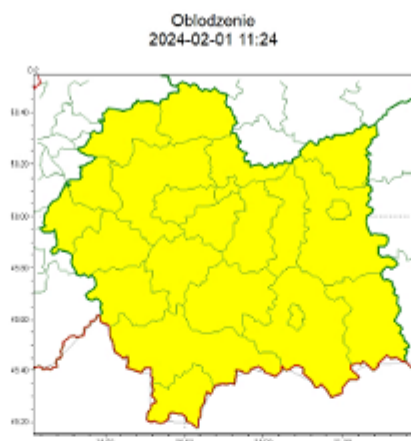

Ostrzeżenie meteorologiczne nr 40

Zasięg ostrzeżeń w województwie

WOJEWÓDZTWO MAŁOPOLSKIE
OSTRZEŻENIA METEOROLOGICZNE ZBIORCZO NR 40
WYKAZ OBOWIĄZUJĄCYCH OSTRZEŻEŃ
o godz. 11:24 dnia 01.02.2024

Zjawisko/Stopień zagrożenia	Obłodzenie/1
Obszar (w nawiasie numer ostrzeżenia dla powiatu)	powiaty: bocheński(16), brzeski(16), chrzanowski(15), dąbrowski(19), gorlicki(22), krakowski(15), Kraków(16), limanowski(20), miechowski(17), myślenicki(16), nowosądecki(23), nowotarski(22), Nowy Sącz(19), olkuski(16), oświęcimski(14), proszowicki(16), suski(18), tarnowski(17), Tarnów(17), tatrzański(22), wadowicki(15), wielicki(16)
Ważność	od godz. 00:00 dnia 02.02.2024 do godz. 08:30 dnia 02.02.2024
Prawdopodobieństwo	75%
Przebieg	Prognozuje się zamarzanie mokrej nawierzchni dróg i chodników po opadach deszczu, deszczu ze śniegiem i mokrego śniegu powodujące ich obłodzenie. Temperatura minimalna od -3°C do 0°C, temperatura minimalna przy gruncie około -3°C.
SMS	IMGW-PIB OSTRZEGA: OBLODZENIE/1 małopolskie (wszystkie powiaty) od 00:00/02.02 do 08:30/02.02.2024 temp. min. od -3 st. do 0 st., przy gruncie do -3 st., ślisko. Dotyczy powiatów: wszystkie powiaty.
RSO	Woj. małopolskie (wszystkie powiaty), IMGW-PIB wydał ostrzeżenie pierwszego stopnia o obłodzeniu
Uwagi	Brak.