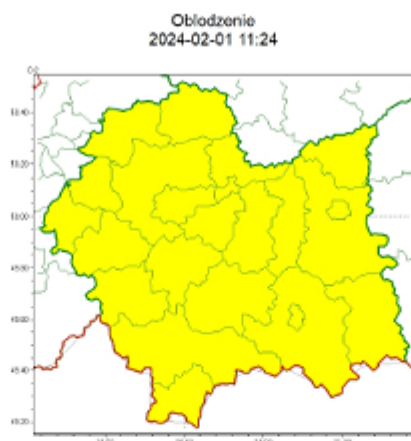

Ostrzeżenie meteorologiczne nr 40

Zasięg ostrzeżeń w województwie

WOJEWÓDZTWO MAŁOPOLSKIE
OSTRZEŻENIA METEOROLOGICZNE ZBIORCZO NR 40
WYKAZ OBOWIĄZUJĄCYCH OSTRZEŻEŃ
o godz. 11:24 dnia 01.02.2024

Zjawisko/Stopień zagrożenia	Oblodzenie/1
Obszar (w nawiasie numer ostrzeżenia dla powiatu)	powiaty: bocheński(16), brzeski(16), chrzanowski(15), dąbrowski(19), gorlicki(22), krakowski(15), Kraków(16), limanowski(20), miechowski(17), myślenicki(16), nowosądecki(23), nowotarski(22), Nowy Sącz(19), olkuski(16), oświęcimski(14), proszowicki(16), suski(18), tarnowski(17), Tarnów(17), tatrzański(22), wadowicki(15), wielicki(16)
Ważność	od godz. 00:00 dnia 02.02.2024 do godz. 08:30 dnia 02.02.2024
Prawdopodobieństwo	75%
Przebieg	Prognozuje się zamarzanie mokrej nawierzchni dróg i chodników po opadach deszczu, deszczu ze śniegiem i mokrego śniegu powodujące ich oblodzenie. Temperatura minimalna od -3°C do 0°C, temperatura minimalna przy gruncie około -3°C.
SMS	IMGW-PIB OSTRZEGA: OBLODZENIE/1 małopolskie (wszystkie powiaty) od 00:00/02.02 do 08:30/02.02.2024 temp. min. od -3 st. do 0 st., przy gruncie do -3 st., ślisko. Dotyczy powiatów: wszystkie powiaty.
RSO	Woj. małopolskie (wszystkie powiaty), IMGW-PIB wydał ostrzeżenie pierwszego stopnia o oblodzeniu
Uwagi	Brak.