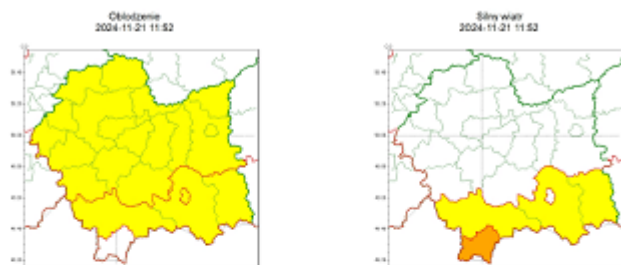

# Ostrzeżenie meteorologiczne nr 398

Zasięg ostrzeżeń w województwie

<b>WOJEWÓDZTWO MAŁOPOLSKIE OSTRZEŻENIA METEOROLOGICZNE ZBIORCZO NR 398 WYKAZ OBOWIĄZUJĄCYCH OSTRZEŻEŃ o godz. 11:52 dnia 21.11.2024</b>	
<b>Zjawisko/Stopień zagrożenia</b>	<b>Obłodzenie 1</b>
<b>Obszar (w nawiasie numer ostrzeżenia dla powiatu)</b>	powiaty: bocheński(133), brzeski(136), chrzanowski(133), dąbrowski(137), gołicki(160), krakowski(133), Kraków(134), limanowski(157), miechowski(139), myślenicki(143), nowosądecki(173), nowotarński(180), Nowy Sącz(156), olkusi(139), oświęcimski(139), proszowski(130), suski(157), tarnowski(136), Tarnów(135), wadowicki(151), wielicki(134)
<b>Ważność</b>	od godz. 17:00 dnia 21.11.2024 do godz. 09:00 dnia 22.11.2024
<b>Prawdopodobieństwo</b>	75%
<b>Przebieg</b>	Prognozuję się zamarzanie mokrej nawierzchni dróg i chodników po opadach deszczu ze śniegiem i mokrego śniega powodujących oblodzenie. Temperatura minimalna około od -3°C do -1°C, lokalnie około -5°C, temperatura minimalna przy gruncie około -4°C, lokalnie około -6°C.
<b>SMS</b>	IMGW-PIB OSTRZEŻGA: OBLODZENIE/1 małopolskie (21 powiatów) od 17:00/21.11 do 09:00/22.11.2024 temp. min. od -3 st. do -1 st., lok. -5 st., przy gruncie do -4 st., lok. -6 st., ślisko. Dotyczy powiatów: bocheński, brzeski, chrzanowski, dąbrowski, gołicki, krakowski, Kraków, limanowski, miechowski, myślenicki, nowosądecki, nowotarński, Nowy Sącz, olkusi, oświęcimski, proszowski, suski, tarnowski, Tarnów, wadowicki i wielicki.
<b>RSO</b>	Woj. małopolskie (21 powiatów), IMGW-PIB wydał ostrzeżenie pierwszego stopnia o oblodzeniu
<b>Uwagi</b>	Brak.
<b>Zjawisko/Stopień zagrożenia</b>	<b>Silny wiatr 1</b>