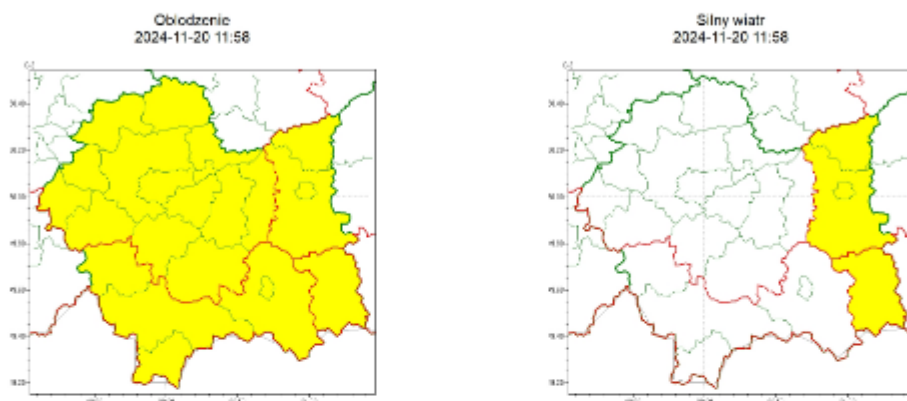

Ostrzeżenie meteorologiczne nr 397

Instytut Meteorologii i Gospodarki Wodnej - Państwowy Instytut Badawczy
Biuro Prognoz Meteorologicznych w Krakowie
30-215 Kraków ul. Piotra Borowego 14
tel: 12-6398150, fax: 12-4251973
email: meteo.krakow@imgw.pl
www: www.imgw.pl

Zasięg ostrzeżeń w województwie

WOJEWÓDZTWO MAŁOPOLSKIE OSTRZEŻENIA METEOROLOGICZNE ZBIORCZO NR 397 WYKAZ OBOWIĄZUJĄCYCH OSTRZEŻEŃ o godz. 11:58 dnia 20.11.2024

Zjawisko/Stopień zagrożenia	Oblodzenie/1
Obszar (w nawiasie numer ostrzeżenia dla powiatu)	powiaty: bocheński(132), brzeski(135), chrzanowski(132), dąbrowski(136), krakowski(132), Kraków(133), limanowski(156), miechowski(128), myślenicki(142), olkuski(128), oświęcimski(138), proszowicki(129), tarnowski(135), Tarnów(134), wadowicki(150), wielicki(133)
Ważność	od godz. 19:00 dnia 20.11.2024 do godz. 08:00 dnia 21.11.2024
Prawdopodobieństwo	75%
Przebieg	Prognozuje się zamarzanie mokrej nawierzchni dróg i chodników po opadach deszczu, deszczu ze śniegiem i mokrego śniegu powodujących oblodzenie. Temperatura minimalna około -3°C, temperatura minimalna przy gruncie około -4°C.
SMS	IMGW-PIB OSTRZEGA: OBLODZENIE/1 małopolskie (16 powiatów) od 19:00/20.11 do 08:00/21.11.2024 temp. min. od -3 st. do 0 st., przy gruncie do -4 st., ślisko. Dotyczy powiatów: bocheński, brzeski, chrzanowski, dąbrowski, krakowski, Kraków, limanowski, miechowski, myślenicki, olkuski, oświęcimski, proszowicki, tarnowski, Tarnów, wadowicki i wielicki.
RSO	Woj. małopolskie (16 powiatów), IMGW-PIB wydał ostrzeżenie pierwszego stopnia o oblodzeniu
Uwagi	Brak.