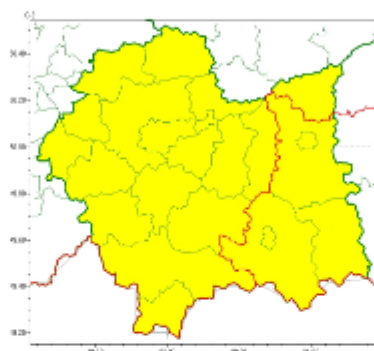

# OSTRZEŻENIE METEOROLOGICZNE

### WOJEWÓDZTWO MAŁOPOLSKIE OSTRZEŻENIA METEOROLOGICZNE ZBIORCZO NR 388 WYKAZ OBOWIĄZUJĄCYCH OSTRZEŻEŃ o godz. 12:14 dnia 13.11.2024

Zjawisko/Stopień zagrożenia	Opady marznące/1
Obszar (w nawiasie numer ostrzeżenia dla powiatu)	powiaty: bocheński(130), brzeski(133), chrzanowski(130), dąbrowski(134), krakowski(130), Kraków(131), limanowski(151), miechowski(126), myślenicki(138), nowotarski(174), olkuski(126), oświęcimski(136), proszowicki(127), suski(152), tatrzański(162), wadowicki(146), wielicki(131)
Ważność	od godz. 12:20 dnia 13.11.2024 do godz. 06:00 dnia 14.11.2024
Prawdopodobieństwo	80%
Przebieg	Prognozowane są słabe opady marznącego deszczu lub mżawki powodujące gołoledź.
SMS	IMGW-PIB OSTRZEŻGA: MARZNAĆEOPADY/1 małopolskie (17 powiatów) od 12:20/13.11 do 06:00/14.11.2024 marznące opady, drogi śliskie. Dotyczy powiatów: bocheński, brzeski, chrzanowski, dąbrowski, krakowski, Kraków, limanowski, miechowski, myślenicki, nowotarski, olkuski, oświęcimski, proszowicki, suski, tatrzański, wadowicki i wielicki.
RSO	Woj. małopolskie (17 powiatów), IMGW-PIB wydał ostrzeżenie pierwszego stopnia o opadach marznących
Uwagi	Brak.