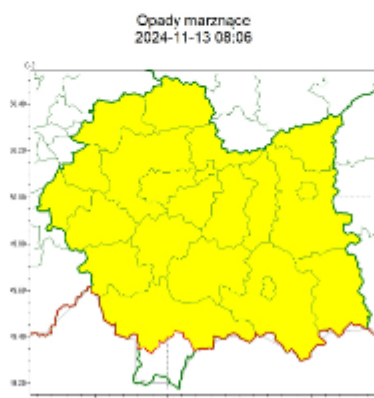

# OSTRZEŻENIE METEOROLOGICZNE NR 387

Instytut Meteorologii i Gospodarki Wodnej - Państwowy Instytut Badawczy  
Biuro Prognoz Meteorologicznych w Krakowie  
30-215 Kraków ul. Piotra Borowego 14  
tel: 12-6398150, fax: 12-4251973  
email: meteo.krakow@imgw.pl  
www: www.imgw.pl

## Zasięg ostrzeżeń w województwie

### WOJEWÓDZTWO MAŁOPOLSKIE OSTRZEŻENIA METEOROLOGICZNE ZBIORCZO NR 387 WYKAZ OBOWIĄZUJĄCYCH OSTRZEŻEŃ o godz. 08:06 dnia 13.11.2024

Zjawisko/Stopień zagrożenia	Opady marznące/1
Obszar (w nawiasie numer ostrzeżenia dla powiatu)	powiaty: bocheński(129), brzeski(132), chrzanowski(129), dąbrowski(133), gorlicki(152), krakowski(129), Kraków(130), limanowski(150), miechowski(125), myślenicki(137), nowosądecki(165), nowotarski(173), Nowy Sącz(149), olkuski(125), oświęcimski(135), proszowicki(126), suski(151), tarnowski(132), Tarnów(131), wadowicki(145), wielicki(130)
Ważność	od godz. 08:05 dnia 13.11.2024 do godz. 11:00 dnia 13.11.2024
Prawdopodobieństwo	80%
Przebieg	Prognozowane są słabe opady marznącego deszczu lub/oraz mżawki powodujące gołoledź.
SMS	IMGW-PIB OSTRZEGA: MARZNĄCEOPADY/1 małopolskie (21 powiatów) od 08:05/13.11 do 11:00/13.11.2024 marznące opady, drogi śliskie. Dotyczy powiatów: bocheński, brzeski, chrzanowski, dąbrowski, gorlicki, krakowski, Kraków, limanowski, miechowski, myślenicki, nowosądecki, nowotarski, Nowy Sącz, olkuski, oświęcimski, proszowicki, suski, tarnowski, Tarnów, wadowicki i wielicki.
RSO	Woj. małopolskie (21 powiatów), IMGW-PIB wydał ostrzeżenie pierwszego stopnia o opadach marznących
Uwagi	Brak.