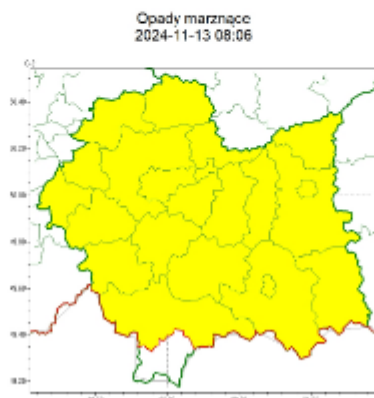

OSTRZEŻENIE METEOROLOGICZNE NR 387

Instytut Meteorologii i Gospodarki Wodnej - Państwowy Instytut Badawczy
Biuro Prognoz Meteorologicznych w Krakowie
30-215 Kraków ul. Piotra Borowego 14
tel: 12-6398150, fax: 12-4251973
email: meteo.krakow@imgw.pl
www: www.imgw.pl

Zasięg ostrzeżeń w województwie

WOJEWÓDZTWO MAŁOPOLSKIE OSTRZEŻENIA METEOROLOGICZNE ZBIORCZO NR 387 WYKAZ OBOWIĄZUJĄCYCH OSTRZEŻEŃ o godz. 08:06 dnia 13.11.2024

Zjawisko/Stopień zagrożenia	Opady marznące/1
Obszar (w nawiasie numer ostrzeżenia dla powiatu)	powiaty: bocheński(129), brzeski(132), chrzanowski(129), dąbrowski(133), gorlicki(152), krakowski(129), Kraków(130), limanowski(150), miechowski(125), myślenicki(137), nowosądecki(165), nowotarski(173), Nowy Sącz(149), olkuski(125), oświęcimski(135), proszowicki(126), suski(151), tarnowski(132), Tarnów(131), wadowicki(145), wielicki(130)
Ważność	od godz. 08:05 dnia 13.11.2024 do godz. 11:00 dnia 13.11.2024
Prawdopodobieństwo	80%
Przebieg	Prognozowane są słabe opady marznącego deszczu lub/oraz mżawki powodujące gołoledź.
SMS	IMGW-PIB OSTRZEGA: MARZNAĆEOPADY/1 małopolskie (21 powiatów) od 08:05/13.11 do 11:00/13.11.2024 marznące opady, drogi śliskie. Dotyczy powiatów: bocheński, brzeski, chrzanowski, dąbrowski, gorlicki, krakowski, Kraków, limanowski, miechowski, myślenicki, nowosądecki, nowotarski, Nowy Sącz, olkuski, oświęcimski, proszowicki, suski, tarnowski, Tarnów, wadowicki i wielicki.
RSO	Woj. małopolskie (21 powiatów), IMGW-PIB wydał ostrzeżenie pierwszego stopnia o opadach marznących
Uwagi	Brak.