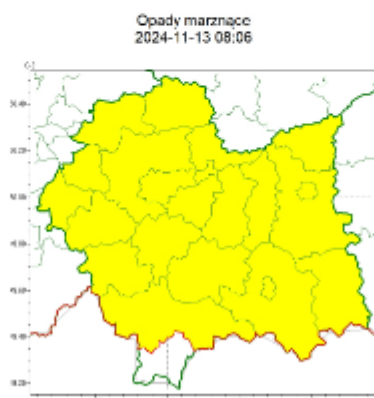

OSTRZEŻENIE METEOROLOGICZNE NR 387

Instytut Meteorologii i Gospodarki Wodnej - Państwowy Instytut Badawczy
Biuro Prognoz Meteorologicznych w Krakowie
30-215 Kraków ul. Piotra Borowego 14
tel: 12-6398150, fax: 12-4251973
email: meteo.krakow@imgw.pl
www: www.imgw.pl

Zasięg ostrzeżeń w województwie

WOJEWÓDZTWO MAŁOPOLSKIE OSTRZEŻENIA METEOROLOGICZNE ZBIORCZO NR 387 WYKAZ OBOWIĄZUJĄCYCH OSTRZEŻEŃ o godz. 08:06 dnia 13.11.2024

Zjawisko/Stopień zagrożenia	Opady marznące/1
Obszar (w nawiasie numer ostrzeżenia dla powiatu)	powiaty: bocheński(129), brzeski(132), chrzanowski(129), dąbrowski(133), gorlicki(152), krakowski(129), Kraków(130), limanowski(150), miechowski(125), myślenicki(137), nowosądecki(165), nowotarski(173), Nowy Sącz(149), olkuski(125), oświęcimski(135), proszowicki(126), suski(151), tarnowski(132), Tarnów(131), wadowicki(145), wielicki(130)
Ważność	od godz. 08:05 dnia 13.11.2024 do godz. 11:00 dnia 13.11.2024
Prawdopodobieństwo	80%
Przebieg	Prognozowane są słabe opady marznącego deszczu lub/oraz mżawki powodujące gołoledź.
SMS	IMGW-PIB OSTRZEGA: MARZNAĆEOPADY/1 małopolskie (21 powiatów) od 08:05/13.11 do 11:00/13.11.2024 marznące opady, drogi śliskie. Dotyczy powiatów: bocheński, brzeski, chrzanowski, dąbrowski, gorlicki, krakowski, Kraków, limanowski, miechowski, myślenicki, nowosądecki, nowotarski, Nowy Sącz, olkuski, oświęcimski, proszowicki, suski, tarnowski, Tarnów, wadowicki i wielicki.
RSO	Woj. małopolskie (21 powiatów), IMGW-PIB wydał ostrzeżenie pierwszego stopnia o opadach marznących
Uwagi	Brak.