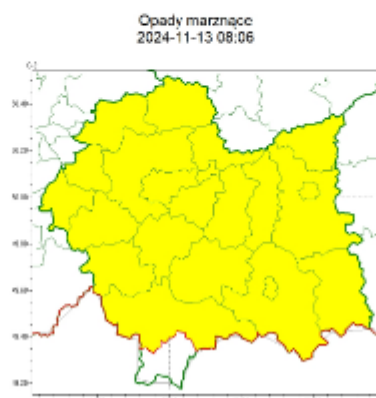

OSTRZEŻENIE METEOROLOGICZNE NR 387

Instytut Meteorologii i Gospodarki Wodnej - Państwowy Instytut Badawczy
Biuro Prognoz Meteorologicznych w Krakowie
30-215 Kraków ul. Piotra Borowego 14
tel: 12-6398150, fax: 12-4251973
email: meteo.krakow@imgw.pl
www: www.imgw.pl

Zasięg ostrzeżeń w województwie

WOJEWÓDZTWO MAŁOPOLSKIE OSTRZEŻENIA METEOROLOGICZNE ZBIORCZO NR 387 WYKAZ OBOWIĄZUJĄCYCH OSTRZEŻEŃ o godz. 08:06 dnia 13.11.2024

Zjawisko/Stopień zagrożenia	Opady marznące/1
Obszar (w nawiasie numer ostrzeżenia dla powiatu)	powiaty: bocheński(129), brzeski(132), chrzanowski(129), dąbrowski(133), gorlicki(152), krakowski(129), Kraków(130), limanowski(150), miechowski(125), myślenicki(137), nowosądecki(165), nowotarski(173), Nowy Sącz(149), olkuski(125), oświęcimski(135), proszowicki(126), suski(151), tarnowski(132), Tarnów(131), wadowicki(145), wielicki(130)
Ważność	od godz. 08:05 dnia 13.11.2024 do godz. 11:00 dnia 13.11.2024
Prawdopodobieństwo	80%
Przebieg	Prognozowane są słabe opady marznącego deszczu lub/oraz mżawki powodujące gołoledź.
SMS	IMGW-PIB OSTRZEGA: MARZNAĆEOPADY/1 małopolskie (21 powiatów) od 08:05/13.11 do 11:00/13.11.2024 marznące opady, drogi śliskie. Dotyczy powiatów: bocheński, brzeski, chrzanowski, dąbrowski, gorlicki, krakowski, Kraków, limanowski, miechowski, myślenicki, nowosądecki, nowotarski, Nowy Sącz, olkuski, oświęcimski, proszowicki, suski, tarnowski, Tarnów, wadowicki i wielicki.
RSO	Woj. małopolskie (21 powiatów), IMGW-PIB wydał ostrzeżenie pierwszego stopnia o opadach marznących
Uwagi	Brak.