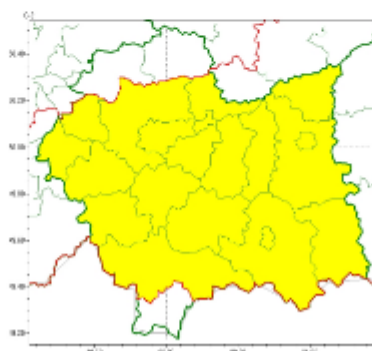

OSTRZEŻENIE METEOROLOGICZNE NR 382

Instytut Meteorologii i Gospodarki Wodnej - Państwowy Instytut Badawczy
Biuro Prognoz Meteorologicznych w Krakowie
30-215 Kraków ul. Piotra Borowego 14
tel: 12-6398150, fax: 12-4251973
email: meteo.krakow@imgw.pl
www: www.imgw.pl

Zasięg ostrzeżeń w województwie

Gęsta mgła
2024-11-10 11:56

WOJEWÓDZTWO MAŁOPOLSKIE OSTRZEŻENIA METEOROLOGICZNE ZBIORCZO NR 382 WYKAZ OBOWIĄZUJĄCYCH OSTRZEŻEŃ o godz. 11:56 dnia 10.11.2024

Zjawisko/Stopień zagrożenia	Gęsta mgła/1
Obszar (w nawiasie numer ostrzeżenia dla powiatu)	powiaty: bocheński(126), brzeski(129), chrzanowski(126), dąbrowski(130), gorlicki(149), krakowski(126), Kraków(127), limanowski(147), myślenicki(134), nowosądecki(162), nowotarski(170), Nowy Sącz(146), oświęcimski(132), proszowicki(123), suski(148), tarnowski(129), Tarnów(128), wadowicki(142), wielicki(127)
Ważność	od godz. 19:00 dnia 10.11.2024 do godz. 10:00 dnia 11.11.2024
Prawdopodobieństwo	80%
Przebieg	Prognozuje się gęste mgły, lokalnie marznące, w zasięgu których widzialność wyniesie miejscami poniżej 100 m. Przy ujemnej temperaturze ślisko.
SMS	IMGW-PIB OSTRZEGA: MGLE/1 małopolskie (19 powiatów) od 19:00/10.11 do 10:00/11.11.2024 widzialność 100 m. Dotyczy powiatów: bocheński, brzeski, chrzanowski, dąbrowski, gorlicki, krakowski, Kraków, limanowski, myślenicki, nowosądecki, nowotarski, Nowy Sącz, oświęcimski, proszowicki, suski, tarnowski, Tarnów, wadowicki i wielicki.
RSO	Woj. małopolskie (19 powiatów), IMGW-PIB wydał ostrzeżenie pierwszego stopnia o silnych mgłach
Uwagi	Brak.