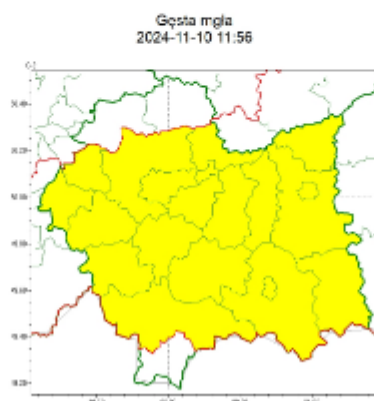

# OSTRZEŻENIE METEOROLOGICZNE NR 382

Instytut Meteorologii i Gospodarki Wodnej - Państwowy Instytut Badawczy  
Biuro Prognoz Meteorologicznych w Krakowie  
30-215 Kraków ul. Piotra Borowego 14  
tel: 12-6398150, fax: 12-4251973  
email: meteo.krakow@imgw.pl  
www: www.imgw.pl

## Zasięg ostrzeżeń w województwie

### WOJEWÓDZTWO MAŁOPOLSKIE OSTRZEŻENIA METEOROLOGICZNE ZBIORCZO NR 382 WYKAZ OBOWIĄZUJĄCYCH OSTRZEŻEŃ o godz. 11:56 dnia 10.11.2024

Zjawisko/Stopień zagrożenia	Gęsta mgła/1
Obszar (w nawiasie numer ostrzeżenia dla powiatu)	powiaty: bocheński(126), brzeski(129), chrzanowski(126), dąbrowski(130), gorlicki(149), krakowski(126), Kraków(127), limanowski(147), myślenicki(134), nowosądecki(162), nowotarski(170), Nowy Sącz(146), oświęcimski(132), proszowicki(123), suski(148), tarnowski(129), Tarnów(128), wadowicki(142), wielicki(127)
Ważność	od godz. 19:00 dnia 10.11.2024 do godz. 10:00 dnia 11.11.2024
Prawdopodobieństwo	80%
Przebieg	Prognozuje się gęste mgły, lokalnie marznące, w zasięgu których widzialność wyniesie miejscami poniżej 100 m. Przy ujemnej temperaturze ślisko.
SMS	IMGW-PIB OSTRZEGA: MGŁA/1 małopolskie (19 powiatów) od 19:00/10.11 do 10:00/11.11.2024 widzialność 100 m. Dotyczy powiatów: bocheński, brzeski, chrzanowski, dąbrowski, gorlicki, krakowski, Kraków, limanowski, myślenicki, nowosądecki, nowotarski, Nowy Sącz, oświęcimski, proszowicki, suski, tarnowski, Tarnów, wadowicki i wielicki.
RSO	Woj. małopolskie (19 powiatów), IMGW-PIB wydał ostrzeżenie pierwszego stopnia o silnych mgłach
Uwagi	Brak.