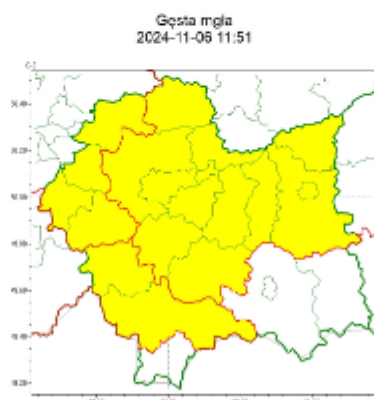

Zasięg ostrzeżeń w województwie

WOJEWÓDZTWO MAŁOPOLSKIE
OSTRZEŻENIA METEOROLOGICZNE ZBIORCZO NR 376
WYKAZ OBOWIĄZUJĄCYCH OSTRZEŻEŃ
o godz. 11:51 dnia 06.11.2024

Zjawisko/Stopień zagrożenia	Gęsta mgła/1
Obszar (w nawiasie numer ostrzeżenia dla powiatu)	powiaty: bocheński(124), brzeski(127), dąbrowski(128), krakowski(124), Kraków(125), limanowski(144), miechowski(121), myślenicki(131), proszowicki(121), tarnowski(127), Tarnów(126), wielicki(125)
Ważność	od godz. 19:00 dnia 06.11.2024 do godz. 11:00 dnia 07.11.2024
Prawdopodobieństwo	75%
Przebieg	Prognozuję się gęste mgły, w zasięgu których widzialność może miejscami wynosić poniżej 200 m. Lokalnie mgły mogą osadzać szadź.
SMS	IMGW-PIB OSTRZEGA: MGŁA/1 małopolskie (12 powiatów) od 19:00/06.11 do 11:00/07.11.2024 widzialność 200 m, szadź. Dotyczy powiatów: bocheński, brzeski, dąbrowski, krakowski, Kraków, limanowski, miechowski, myślenicki, proszowicki, tarnowski, Tarnów i wielicki.
RSO	Woj. małopolskie (12 powiatów), IMGW-PIB wydał ostrzeżenie pierwszego stopnia o silnych mgłach
Uwagi	Brak.
Zjawisko/Stopień zagrożenia	Gęsta mgła/1
Obszar (w nawiasie numer ostrzeżenia dla powiatu)	powiaty: charzanowski(124), olkuski(121), oświęcimski(130), wadowicki(139)
Ważność	od godz. 19:00 dnia 06.11.2024 do godz. 11:00 dnia 07.11.2024
Prawdopodobieństwo	75%