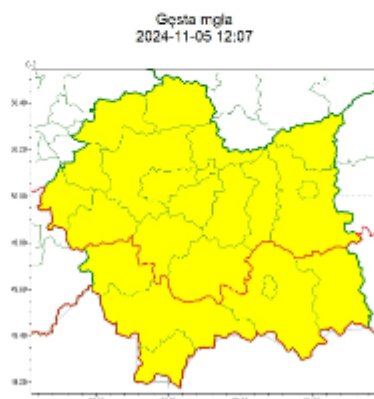

OSTRZEŻENIE METEOROLOGICZNE NR 374

Instytut Meteorologii i Gospodarki Wodnej - Państwowy Instytut Badawczy
Biuro Prognoz Meteorologicznych w Krakowie
30-215 Kraków ul. Piotra Borowego 14
tel: 12-6398150, fax: 12-4251973
email: meteo.krakow@imgw.pl
www: www.imgw.pl

WB-I-6331.3.426.2024

Zasięg ostrzeżeń w województwie

WOJEWÓDZTWO MAŁOPOLSKIE
OSTRZEŻENIA METEOROLOGICZNE ZBIORCZO NR 374
WYKAZ OBOWIĄZUJĄCYCH OSTRZEŻEŃ
o godz. 12:07 dnia 05.11.2024

Zjawisko/Stopień zagrożenia	Gęsta mgła/1
Obszar (w nawiasie numer ostrzeżenia dla powiatu)	powiaty: gorlicki(146), nowosądecki(159), nowotarski(166), Nowy Sącz(143), suski(144), tatrzański(161)
Ważność	od godz. 19:00 dnia 05.11.2024 do godz. 11:00 dnia 06.11.2024
Prawdopodobieństwo	70%
Przebieg	Miejscami w dolinach prognozują się gęste mgły, w zasięgu których widzialność może miejscami wynosić poniżej 200 m. Lokalnie mgły mogą osadzać szadź.
SMS	IMGW-PIB OSTRZEŻGA: MGLEA/1 małopolskie (6 powiatów) od 19:00/05.11 do 11:00/06.11.2024 widzialność poniżej 200 m, szadź. Dotyczy powiatów: gorlicki, nowosądecki, nowotarski, Nowy Sącz, suski i tatrzański.
RSO	Woj. małopolskie (6 powiatów), IMGW-PIB wydał ostrzeżenie pierwszego stopnia o silnych mgłach
Uwagi	Brak.
Zjawisko/Stopień zagrożenia	Gęsta mgła/1
Obszar (w nawiasie numer ostrzeżenia dla powiatu)	powiaty: bocheński(123), brzeski(126), chrzanowski(123), dąbrowski(127), krakowski(123), Kraków(124), limanowski(143), miechowski(120), myślenicki(130), olkuski(120), oświęcimski(129), proszowicki(120), tarnowski(126), Tarnów(125), wadowicki(138), wielicki(124)
Ważność	od godz. 19:00 dnia 05.11.2024 do godz. 11:00 dnia 06.11.2024
Prawdopodobieństwo	80%